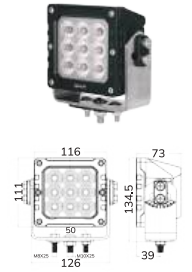

**ФАРЫ РАБОЧЕГО СВЕТА:** УДАРСТОЙКОСТЬ ДО 60G | ЭМС CISPR КЛАСС 4, КЛАСС 5 | IP68, IP69K

APL8100-040W

▶ 3600 лм ▶ 40 Вт

APL8100-050W

▶ 4500 лм ▶ 50 Вт

APL8100-060W

▶ 5400 лм ▶ 60 Вт

APL8100-090W