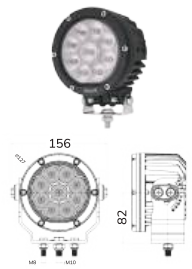

APLQ206FT-EWL

▶ 180 см

Сигнальный флажок с LED индикатором, подающим яркий красный сигнал, и флагом со светоотражающими полосами

APL7080-080WFL

▶ 7200 лм ▶ 80 Вт

APL0707-060W

▶ 4800 лм ▶ 60 Вт

APL0707-90W