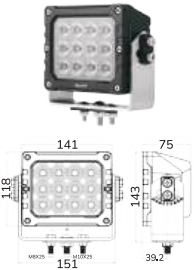

БЕЗОПАСНОСТЬ: IP67 IP68, IP69K

APL8100-120W