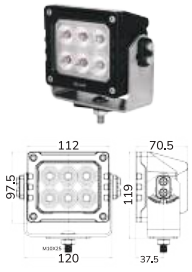

**ФАРЫ РАБОЧЕГО СВЕТА:** УДАРСТОЙКОСТЬ ДО 60G | ЭМС CISPR КЛАСС 4, КЛАСС 5 | IP68, IP69K

APL8100-040W

▶ 3600 лм ▶ 40 Вт

APL8100-050W

▶ 4500 лм ▶ 50 Вт

APL8100-060W

▶ 5400 лм ▶ 60 Вт

APL8100-090W