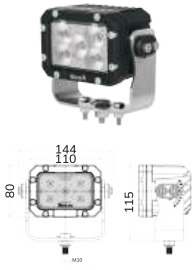

APL9100-060WFL

▶ 5400 лм ▶ 60 Вт

APL9100-090WFL

▶ 8100 лм ▶ 90 Вт

APL0607-050W

▶ 4250 лм ▶ 50 Вт

APL613-048W

▶ 72 Вт