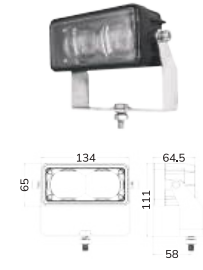

APL5301-030 RED LINE