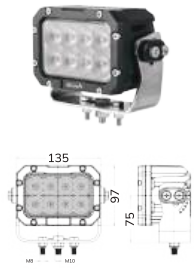

APL0607-080W