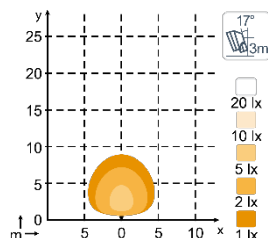

ДИАГРАММЫ СВЕТОВОГО ПЯТНА

N24 600lm High Beam

N24 600lm Wide Flood

N24 600lm Flood

N24 480lm Diffused

РАЗМЕРЫ

РАЗЪЕМ

**ОТВЕТНАЯ ЧАСТЬ
РАЗЪЕМА –
В КОМПЛЕКТЕ**