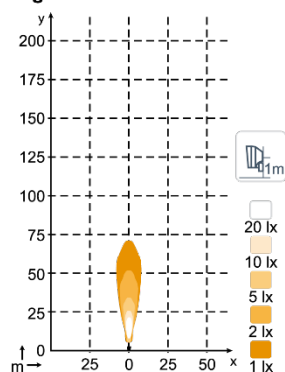

SCORPIUS N24 HS

Рабочая фара SCORPIUS N24 HS (прежнее наименование – Spica N24 HS) — это надежный и компактный осветительный прибор с ручкой и выключателем. Фара отличается длительным сроком службы, высокой эксплуатационной безопасностью и неприхотливостью в обслуживании. Эта рабочая фара легко противостоит неблагоприятным рабочим условиям.

ПРЕМИУМ-КАЧЕСТВО. ГАРАНТИЯ 5 ЛЕТ. ПРОИЗВОДСТВО – ФИНЛЯНДИЯ.

ТЕХНИЧЕСКИЕ ХАРАКТЕРИСТИКИ

Теоретический/рабочий световой поток	1000 лм / 600 лм	Рабочие температуры	-40°C... +85°C (защита от перегрева)
Цветовая температура	6000 K	Рейтинг IP	IP68, IP6K9K, SAE J1455
Номинальное/входное напряжение DC	12-24 В / 9-32 В	Соляной туман	ISO 9227 240H
Потребляемая мощность	18 Вт	Линзы	Поликарбонат
Номинальный ток	24V=0.75 А / 12V= 1.5 А	Корпус	Алюминий
Монтаж	Один болт М10 или М8	Вес	0.9 кг
Разъем	Встроен. AMP, встроен. Deutsch DT-2 (2-pin)	ЭМС	CISPR 25 Класс 3, EN 12895, ISO 13766, ISO 14982, ISO 7637-2
Удары	60G	Электроника	Встроенная / изолированная
Вибрация	8G ср.кв., 24-2000Гц	Срок службы	50000 часов

ДИАГРАММЫ СВЕТОВОГО ПЯТНА

N24 600lm High Beam

N24 600lm Wide Flood

N24 600lm Flood

N24 480lm Diffused

РАЗМЕРЫ

РАЗЪЕМ

**ОТВЕТНАЯ ЧАСТЬ
РАЗЪЕМА –
В КОМПЛЕКТЕ**