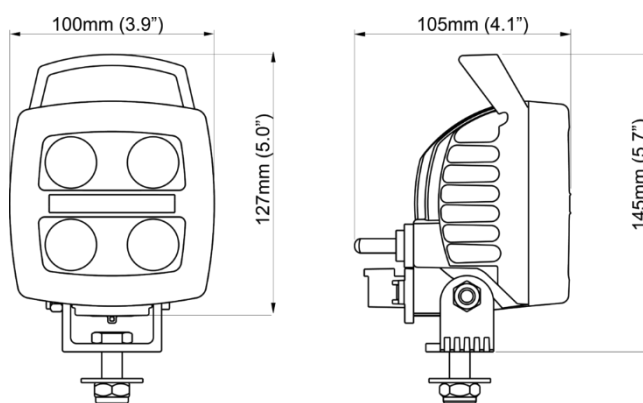

ПРЕМИУМ-КАЧЕСТВО. ГАРАНТИЯ 5 ЛЕТ. ПРОИЗВОДСТВО – ФИНЛЯНДИЯ.

ТЕХНИЧЕСКИЕ ХАРАКТЕРИСТИКИ

Теоретический/рабочий световой поток	1000 лм / 600 лм	Рабочие температуры	-40°C... +85°C (защита от перегрева)
Цветовая температура	6000 K	Рейтинг IP	IP68, IP6K9K, SAE J1455
Номинальное/входное напряжение DC	12-24 В / 9-32 В	Соляной туман	ISO 9227 240H
Потребляемая мощность	18 Вт	Линзы	Поликарбонат
Номинальный ток	24V=0.75 А / 12V= 1.5 А	Корпус	Алюминий
Монтаж	Один болт М10 или М8	Вес	0.9 кг
Разъем	Встроен. AMP, встроен. Deutsch DT-2 (2-pin)	ЭМС	CISPR 25 Класс 3, EN 12895, ISO 13766, ISO 14982, ISO 7637-2
Удары	60G	Электроника	Встроенная / изолированная
Вибрация	8G ср.кв., 24-2000Гц	Срок службы	50000 часов

ДИАГРАММЫ СВЕТОВОГО ПЯТНА

N24 600lm High Beam

N24 600lm Wide Flood

N24 600lm Flood

N24 480lm Diffused

РАЗМЕРЫ

РАЗЪЕМ

**ОТВЕТНАЯ ЧАСТЬ
РАЗЪЕМА –
В КОМПЛЕКТЕ**