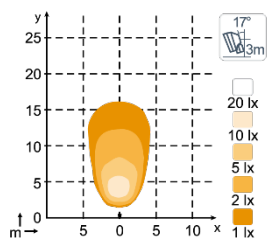

ДИАГРАММЫ СВЕТОВОГО ПЯТНА

N24 600lm High Beam

N24 600lm Wide Flood

N24 600lm Flood

N24 480lm Diffused

РАЗМЕРЫ

РАЗЪЕМ

**ОТВЕТНАЯ ЧАСТЬ
РАЗЪЕМА –
В КОМПЛЕКТЕ**