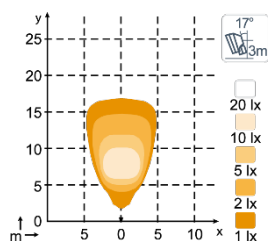

ДИАГРАММЫ СВЕТОВОГО ПЯТНА

N24 600lm High Beam

N24 600lm Wide Flood

N24 600lm Flood

N24 480lm Diffused

РАЗМЕРЫ

РАЗЪЕМ

**ОТВЕТНАЯ ЧАСТЬ
РАЗЪЕМА –
В КОМПЛЕКТЕ**