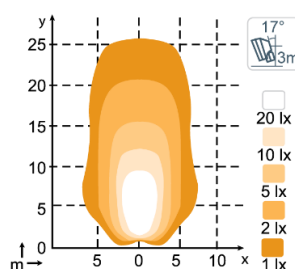

Scorpius GO 430, 3000lm Flood