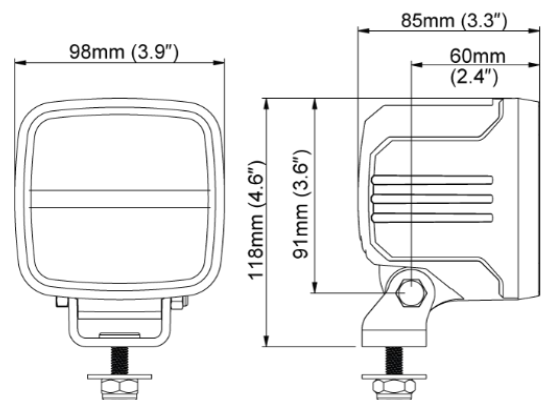

ДИАГРАММЫ СВЕТОВОГО ПЯТНА

Scorpius GO 430, 3000lm Wide Flood

Scorpius GO 430, 3000lm Flood

Scorpius GO 430, 3000lm High Beam

РАЗМЕРЫ

РАЗЪЕМ

**ОТВЕТНАЯ ЧАСТЬ
РАЗЪЕМА –
В КОМПЛЕКТЕ**