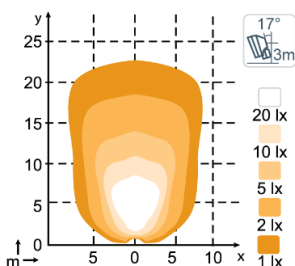

ДИАГРАММЫ СВЕТОВОГО ПЯТНА

Scorpius GO 430, 3000lm Wide Flood