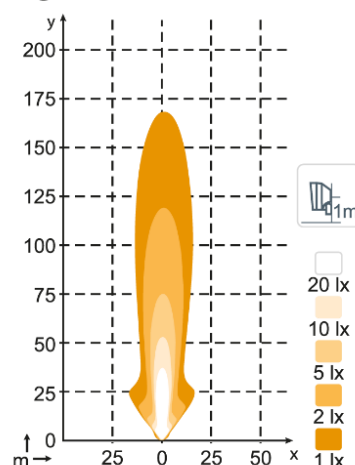

ДИАГРАММЫ СВЕТОВОГО ПЯТНА

Scorpius GO 430, 3000lm Wide Flood

Scorpius GO 430, 3000lm Flood

Scorpius GO 430, 3000lm High Beam

РАЗМЕРЫ

РАЗЪЕМ

**ОТВЕТНАЯ ЧАСТЬ
РАЗЪЕМА –
В КОМПЛЕКТЕ**