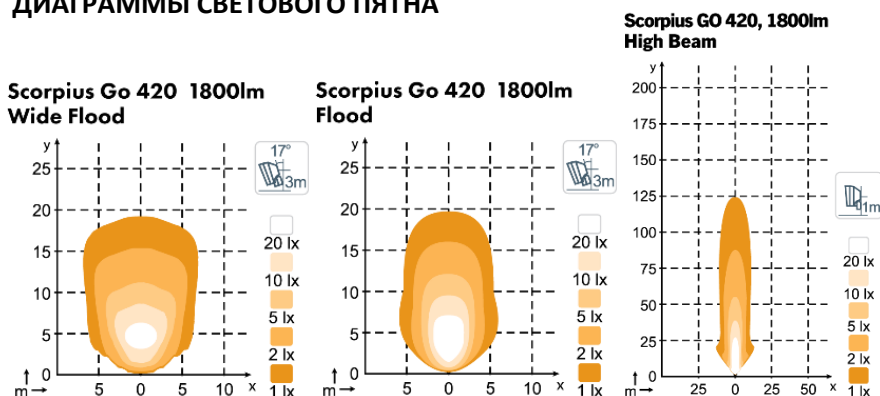

## SCORPIUS GO 420 LED

Светодиодная фара рабочего света SCORPIUS GO 420 LED – это качественное осветительное решение с высокой производительностью в компактном исполнении. Фара имеет длительный срок службы и высокую эксплуатационную безопасность при минимальном техническом обслуживании. Рабочий свет, превосходящий силы природы.

### ТЕХНИЧЕСКИЕ ХАРАКТЕРИСТИКИ

Теоретический/рабочий световой поток	2800 лм / 1800 лм	Рабочие температуры	-40°C... +85°C (защита от перегрева)
Цветовая температура	5000 К	Рейтинг IP	IP68, IP6K9K, SAE J1455
Номинальное/входное напряжение DC	12-24В / 9-16В, 18-32В	Соляной туман	ISO 9227 240H
Потребляемая мощность	28 Вт	Линзы	Grilamid® (зарегистрированная ТМ EMS-GRIVORY)
Номинальный ток	24В=1А, 12В=1.8А	Корпус	Алюминий
Монтаж	Один болт М8	Вес	0.6 кг
Разъем	встроен. Deutsch DT-2 (2-pin)	ЭМС	CISPR 25 Класс 5, EN 12895, ISO 13766, ISO 14982, ISO 7637-2
Удары	60G	Электроника	Встроенная
Вибрация	8G ср.кв., 24-2000Гц	Срок службы	50000 часов

### РАЗМЕРЫ