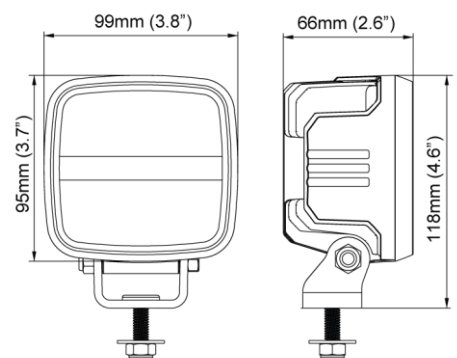

### ТЕХНИЧЕСКИЕ ХАРАКТЕРИСТИКИ

Теоретический/рабочий световой поток	2800 лм / 1800 лм	Рабочие температуры	-40°C... +85°C (защита от перегрева)
Цветовая температура	5000 К	Рейтинг IP	IP68, IP6K9K, SAE J1455
Номинальное/входное напряжение DC	12-24В / 9-16В, 18-32В	Соляной туман	ISO 9227 240H
Потребляемая мощность	28 Вт	Линзы	Grilamid® (зарегистрированная ТМ EMS-GRIVORY)
Номинальный ток	24В=1А, 12В=1.8А	Корпус	Алюминий
Монтаж	Один болт М8	Вес	0.6 кг
Разъем	встроен. Deutsch DT-2 (2-pin)	ЭМС	CISPR 25 Класс 5, EN 12895, ISO 13766, ISO 14982, ISO 7637-2
Удары	60G	Электроника	Встроенная
Вибрация	8G ср.кв., 24-2000Гц	Срок службы	50000 часов

### РАЗМЕРЫ