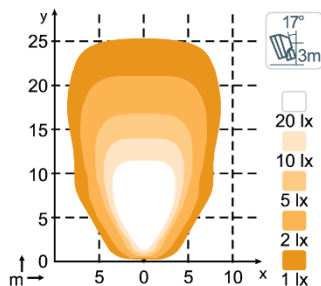

ДИАГРАММЫ СВЕТОВОГО ПЯТНА

Scorpius PRO 445, 4400lm
Wide Flood (Asymmetric)

Scorpius PRO 445, 4400lm
Wide Flood (Symmetric)

Scorpius PRO 445, 4400lm
High Beam

Scorpius PRO 445, 4400lm
Flood

РАЗМЕРЫ

РАЗЪЕМ

**ОТВЕТНАЯ ЧАСТЬ
РАЗЪЕМА –
В КОМПЛЕКТЕ**