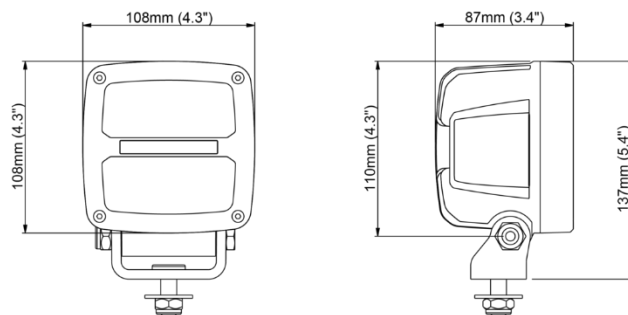

ДИАГРАММЫ СВЕТОВОГО ПЯТНА

Scorpius PRO 445, 4400lm
Wide Flood (Asymmetric)

Scorpius PRO 445, 4400lm
Wide Flood (Symmetric)

Scorpius PRO 445, 4400lm
High Beam

Scorpius PRO 445, 4400lm
Flood

РАЗМЕРЫ

РАЗЪЕМ

**ОТВЕТНАЯ ЧАСТЬ
РАЗЪЕМА –
В КОМПЛЕКТЕ**