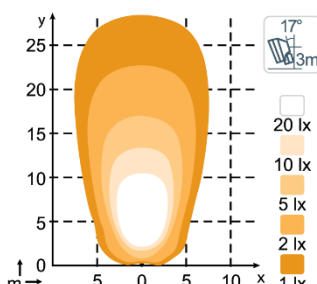

ДИАГРАММЫ СВЕТОВОГО ПЯТНА

Scorpius PRO 445, 4400lm
Wide Flood (Asymmetric)

Scorpius PRO 445, 4400lm
Wide Flood (Symmetric)

Scorpius PRO 445, 4400lm
High Beam

Scorpius PRO 445, 4400lm
Flood

РАЗМЕРЫ

РАЗЪЕМ

**ОТВЕТНАЯ ЧАСТЬ
РАЗЪЕМА –
В КОМПЛЕКТЕ**