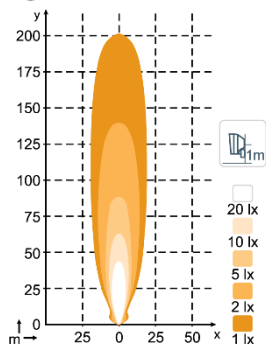

ПРЕМИУМ-КАЧЕСТВО. ГАРАНТИЯ 5 ЛЕТ. ПРОИЗВОДСТВО – ФИНЛЯНДИЯ.

ТЕХНИЧЕСКИЕ ХАРАКТЕРИСТИКИ

Теоретический/рабочий световой поток	7000 лм / 4400 лм	Рабочие температуры	-40°C... +85°C (защита от перегрева)
Цветовая температура	5000 K	Рейтинг IP	IP68, IP6K9K, SAE J1455
Номинальное/входное напряжение DC	12-24 В / 9-32 В	Соляной туман	ISO 9227 240H
Потребляемая мощность	50 Вт	Линзы	Grilamid® (TM EMS-GRIVORY)
Номинальный ток	24В=2.1А, 12В=4.2А	Корпус	Алюминий
Монтаж	Один болт М10	Вес	1.1 кг
Разъем	Встроен. Deutsch DT-2 (2-pin)	ЭМС	CISPR 25 Класс 5, ISO 13766, ISO 14982, ISO 7637-2
Удары	60G	Электроника	Встроенная
Вибрация	15.3G ср.кв. 24-2000Гц	Срок службы	50000 часов

ДИАГРАММЫ СВЕТОВОГО ПЯТНА

Scorpius PRO 445, 4400lm
Wide Flood (Asymmetric)

Scorpius PRO 445, 4400lm
Wide Flood (Symmetric)

Scorpius PRO 445, 4400lm
High Beam

Scorpius PRO 445, 4400lm
Flood

РАЗМЕРЫ

РАЗЪЕМ

**ОТВЕТНАЯ ЧАСТЬ
РАЗЪЕМА –
В КОМПЛЕКТЕ**