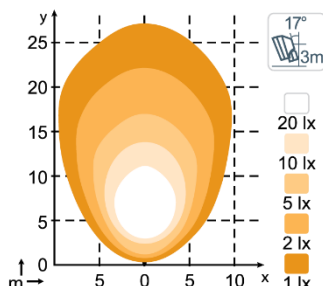

ДИАГРАММЫ СВЕТОВОГО ПЯТНА

Scorpius PRO 445, 4400lm
Wide Flood (Asymmetric)

Scorpius PRO 445, 4400lm
Wide Flood (Symmetric)

Scorpius PRO 445, 4400lm
High Beam

Scorpius PRO 445, 4400lm
Flood

РАЗМЕРЫ

РАЗЪЕМ

**ОТВЕТНАЯ ЧАСТЬ
РАЗЪЕМА –
В КОМПЛЕКТЕ**