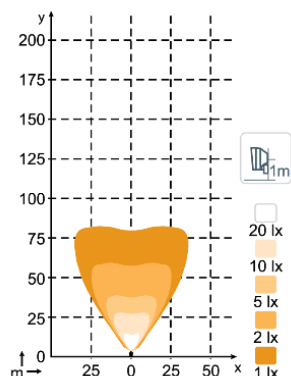

ПРЕМИУМ-КАЧЕСТВО. ГАРАНТИЯ 5 ЛЕТ. ПРОИЗВОДСТВО – ФИНЛЯНДИЯ.

ТЕХНИЧЕСКИЕ ХАРАКТЕРИСТИКИ

Теоретический/рабочий световой поток	5000 лм / 3200 лм	Рабочие температуры	-40°C... +85°C (защита от перегрева)
Цветовая температура	5700 K	Рейтинг IP	IP68, IP6K9K, SAE J1455
Номинальное/входное напряжение DC	12-24 В / 9-32 В	Соляной туман	ISO 9227 240H
Потребляемая мощность	35 Вт	Линзы	Поликарбонат
Номинальный ток	24V=1.45A / 12V=2.9A	Корпус	Алюминий
Монтаж	Один болт M10	Вес	1.1 кг
Разъем	Встроен. Deutsch DT-2 (2-pin)	ЭМС	CISPR 25 Класс 5, ISO 13766, ISO 14982, ISO 7637-2
Удары	60G	Электроника	Встроенная
Вибрация	15.3G ср.кв. 24-2000Гц	Срок службы	50000 часов

ДИАГРАММЫ СВЕТОВОГО ПЯТНА

N4403 QD, N4404, 3200lm High Beam

N4403 QD, N4404, 3200lm Low Beam

N4403 QD, N4404, 3200lm Wide Flood

N4403 QD, N4404, 3200lm Flood

N4403 QD, N4404, 2500lm Diffused

РАЗМЕРЫ

РАЗЪЕМ