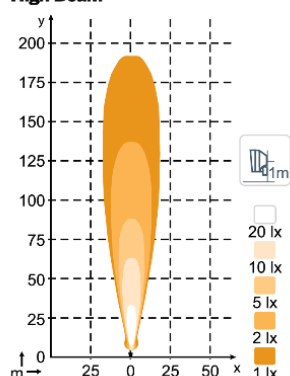

SCORPIUS LED N4404

Рабочая фара SCORPIUS LED N4404 обеспечивает сильное освещение. Устройство обладает всеми характеристиками, необходимыми для высокотехнологичной рабочей фары класса Heavy Duty. Фара отличается длительным сроком службы, высокой эксплуатационной безопасностью и неприхотливостью в обслуживании. Подходит для использования в различных целях и для работы в тяжелых условиях.

ПРЕМИУМ-КАЧЕСТВО. ГАРАНТИЯ 5 ЛЕТ. ПРОИЗВОДСТВО – ФИНЛЯНДИЯ.

ТЕХНИЧЕСКИЕ ХАРАКТЕРИСТИКИ

Теоретический/рабочий световой поток	5000 лм / 3200 лм	Рабочие температуры	-40°C... +85°C (защита от перегрева)
Цветовая температура	5700 K	Рейтинг IP	IP68, IP6K9K, SAE J1455
Номинальное/входное напряжение DC	12-24 В / 9-32 В	Соляной туман	ISO 9227 240H
Потребляемая мощность	35 Вт	Линзы	Поликарбонат
Номинальный ток	24V=1.45A / 12V=2.9A	Корпус	Алюминий
Монтаж	Один болт M10	Вес	1.1 кг
Разъем	Встроен. Deutsch DT-2 (2-pin)	ЭМС	CISPR 25 Класс 5, ISO 13766, ISO 14982, ISO 7637-2
Удары	60G	Электроника	Встроенная
Вибрация	15.3G ср.кв. 24-2000Гц	Срок службы	50000 часов

ДИАГРАММЫ СВЕТОВОГО ПЯТНА

N4403 QD, N4404, 3200lm High Beam

N4403 QD, N4404, 3200lm Low Beam

N4403 QD, N4404, 3200lm Wide Flood

N4403 QD, N4404, 3200lm Flood

N4403 QD, N4404, 2500lm Diffused

РАЗМЕРЫ

РАЗЪЕМ