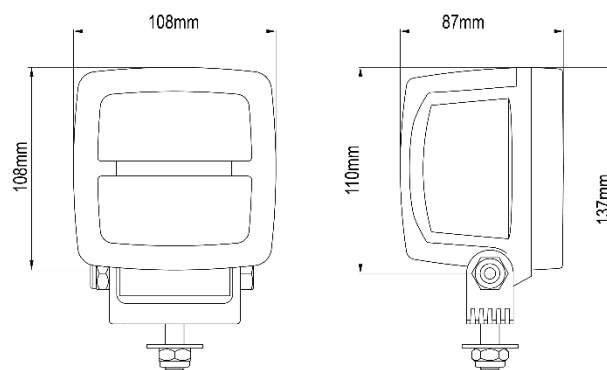

ДИАГРАММЫ СВЕТОВОГО ПЯТНА

N4403 QD, N4404, 3200lm High Beam

N4403 QD, N4404, 3200lm Low Beam

N4403 QD, N4404, 3200lm Wide Flood

N4403 QD, N4404, 3200lm Flood

N4403 QD, N4404, 2500lm Diffused

РАЗМЕРЫ

РАЗЪЕМ

ОТВЕТНАЯ ЧАСТЬ РАЗЪЕМА – В КОМПЛЕКТЕ

ВАРИАНТЫ ЦВЕТОВ РАССЕЙВАТЕЛЯ