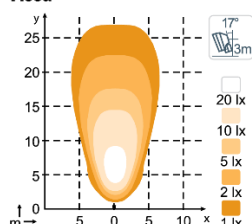

ДИАГРАММЫ СВЕТОВОГО ПЯТНА

N4403 QD, N4404, 3200lm High Beam

N4403 QD, N4404, 3200lm Low Beam

N4403 QD, N4404, 3200lm Wide Flood

N4403 QD, N4404, 3200lm Flood

N4403 QD, N4404, 2500lm Diffused

РАЗМЕРЫ

РАЗЪЕМ

ОТВЕТНАЯ ЧАСТЬ РАЗЪЕМА – В КОМПЛЕКТЕ

ВАРИАНТЫ ЦВЕТОВ РАССЕЙВАТЕЛЯ