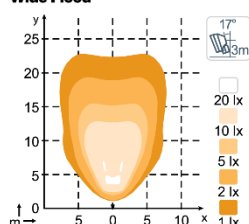

ДИАГРАММЫ СВЕТОВОГО ПЯТНА

N4403 QD, N4404, 3200lm High Beam

N4403 QD, N4404, 3200lm Low Beam

N4403 QD, N4404, 3200lm Wide Flood

N4403 QD, N4404, 3200lm Flood

N4403 QD, N4404, 2500lm Diffused

РАЗМЕРЫ

РАЗЪЕМ

ОТВЕТНАЯ ЧАСТЬ РАЗЪЕМА – В КОМПЛЕКТЕ

ВАРИАНТЫ ЦВЕТОВ РАССЕЙВАТЕЛЯ