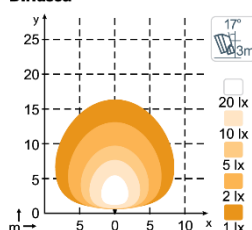

ДИАГРАММЫ СВЕТОВОГО ПЯТНА

N4403 QD, N4404, 3200lm High Beam

N4403 QD, N4404, 3200lm Low Beam

N4403 QD, N4404, 3200lm Wide Flood

N4403 QD, N4404, 3200lm Flood

N4403 QD, N4404, 2500lm Diffused

РАЗМЕРЫ

РАЗЪЕМ

ОТВЕТНАЯ ЧАСТЬ РАЗЪЕМА – В КОМПЛЕКТЕ

ВАРИАНТЫ ЦВЕТОВ РАССЕЙВАТЕЛЯ