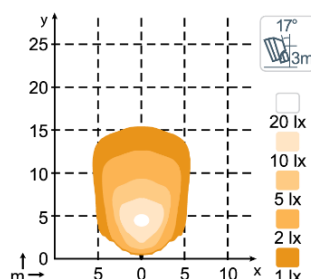

ДИАГРАММЫ СВЕТОВОГО ПЯТНА

Scorpius Go 410 1000lm Flood

Scorpius Go 410 1000lm Wide Flood

РАЗМЕРЫ

ВАРИАНТЫ ЦВЕТОВ РАССЕЙВАТЕЛЯ (ЛИНЗЫ):

РАЗЪЕМ

ОТВЕТНАЯ ЧАСТЬ
РАЗЪЕМА –
В КОМПЛЕКТЕ