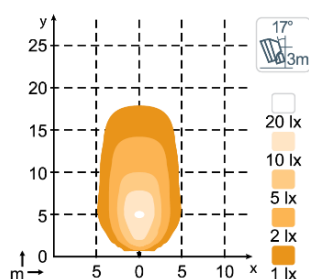

SCORPIUS GO 410 LED

Светодиодная фара рабочего света SCORPIUS GO 410 LED – это качественное осветительное решение с высокой производительностью в компактном исполнении. Фара имеет длительный срок службы и высокую эксплуатационную безопасность при минимальном техническом обслуживании. Рабочий свет, превосходящий силы природы.

ДИАГРАММЫ СВЕТОВОГО ПЯТНА

Scorpius Go 410 1000lm Flood

Scorpius Go 410 1000lm Wide Flood

РАЗМЕРЫ

ВАРИАНТЫ ЦВЕТОВ РАССЕЙВАТЕЛЯ (ЛИНЗЫ):

РАЗЪЕМ

ОТВЕТНАЯ ЧАСТЬ
РАЗЪЕМА –
В КОМПЛЕКТЕ