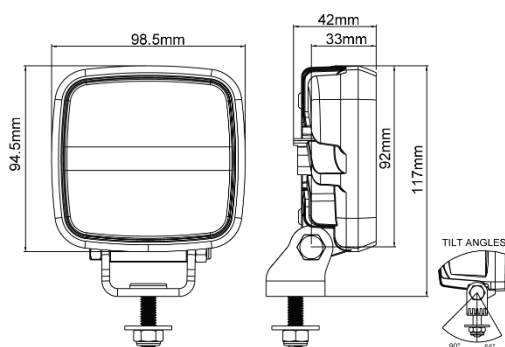

ДИАГРАММЫ СВЕТОВОГО ПЯТНА

Scorpius Go 410 1000lm Flood

Scorpius Go 410 1000lm Wide Flood

РАЗМЕРЫ

ВАРИАНТЫ ЦВЕТОВ РАССЕЙВАТЕЛЯ (ЛИНЗЫ):

РАЗЪЕМ

ОТВЕТНАЯ ЧАСТЬ
РАЗЪЕМА –
В КОМПЛЕКТЕ