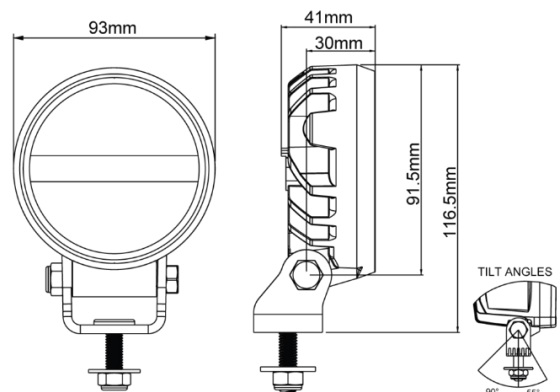

ДИАГРАММЫ СВЕТОВОГО ПЯТНА

Canis Go 410 1000lm Flood

Canis Go 410 1000lm Wide Flood

РАЗМЕРЫ

ВАРИАНТЫ ЦВЕТОВ РАССЕЙВАТЕЛЯ (ЛИНЗЫ):

РАЗЪЕМ

**ОТВЕТНАЯ ЧАСТЬ
РАЗЪЕМА –
В КОМПЛЕКТЕ**