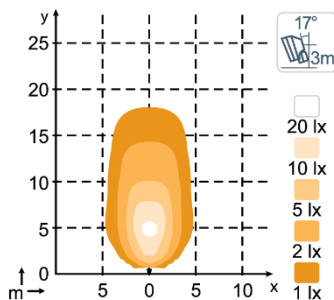

CANIS GO 410 LED

Светодиодная фара рабочего света CANIS GO 410 LED – это качественное осветительное решение с высокой производительностью в компактном исполнении. Фара подходит для установки в труднодоступных местах, а также для работы в неблагоприятных природных условиях.

ДИАГРАММЫ СВЕТОВОГО ПЯТНА

Canis Go 410 1000lm Flood

Canis Go 410 1000lm Wide Flood

РАЗМЕРЫ

ВАРИАНТЫ ЦВЕТОВ РАССЕЙВАТЕЛЯ (ЛИНЗЫ):

РАЗЪЕМ

**ОТВЕТНАЯ ЧАСТЬ
РАЗЪЕМА –
В КОМПЛЕКТЕ**