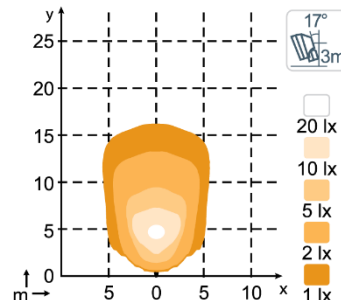

CANIS GO 410 LED

Светодиодная фара рабочего света CANIS GO 410 LED – это качественное осветительное решение с высокой производительностью в компактном исполнении. Фара подходит для установки в труднодоступных местах, а также для работы в неблагоприятных природных условиях.

ДИАГРАММЫ СВЕТОВОГО ПЯТНА

Canis Go 410 1000lm Flood

Canis Go 410 1000lm Wide Flood

РАЗМЕРЫ

ВАРИАНТЫ ЦВЕТОВ РАССЕЙВАТЕЛЯ (ЛИНЗЫ):

РАЗЪЕМ

**ОТВЕТНАЯ ЧАСТЬ
РАЗЪЕМА –
В КОМПЛЕКТЕ**