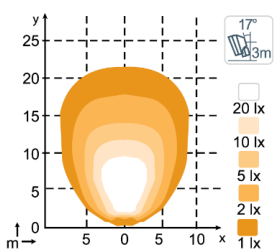

CANIS PRO 330

Светодиодная фара рабочего света CANIS PRO 330 – это результат последних разработок инженеров NORDIC LIGHTS®. Исключительная мощность света, заключенная в небольшой корпус, обеспечивает высокую производительность и эффективность. Эта фара со стеклянным рассеивателем идеально подходит для тяжелых отраслей промышленности, таких как горная добыча, строительство и сельское хозяйство. Фара легко вписывается в ограниченные пространства благодаря компактным размерам. Доступна с тремя видами световых пятен.

ДИАГРАММЫ СВЕТОВОГО ПЯТНА

Canis PRO 330, 3000lm Flood

Canis PRO 330, 3000lm Wide Flood

Canis PRO 330, 3000lm High Beam

РАЗМЕРЫ

РАЗЪЕМ

**ОТВЕТНАЯ ЧАСТЬ
РАЗЪЕМА –
В КОМПЛЕКТЕ**