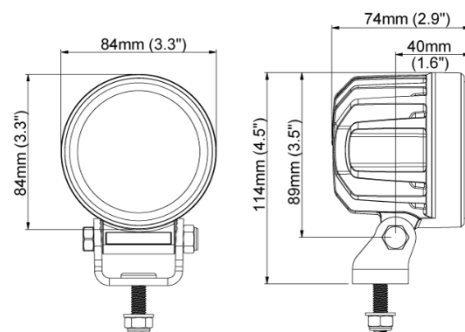

ДИАГРАММЫ СВЕТОВОГО ПЯТНА

Canis PRO 330, 3000lm Flood

Canis PRO 330, 3000lm Wide Flood

Canis PRO 330, 3000lm High Beam

РАЗМЕРЫ

РАЗЪЕМ

**ОТВЕТНАЯ ЧАСТЬ
РАЗЪЕМА –
В КОМПЛЕКТЕ**