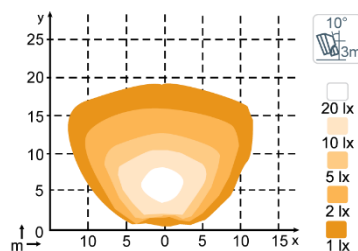

ДИАГРАММЫ СВЕТОВОГО ПЯТНА

Canis PRO 330, 3000lm Flood

Canis PRO 330, 3000lm Wide Flood

Canis PRO 330, 3000lm High Beam

РАЗМЕРЫ

РАЗЪЕМ

**ОТВЕТНАЯ ЧАСТЬ
РАЗЪЕМА –
В КОМПЛЕКТЕ**