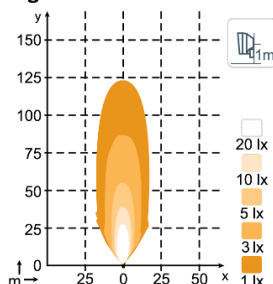

ПРЕМИУМ-КАЧЕСТВО. ГАРАНТИЯ 5 ЛЕТ. ПРОИЗВОДСТВО – ФИНЛЯНДИЯ.

ТЕХНИЧЕСКИЕ ХАРАКТЕРИСТИКИ

Теоретический/рабочий световой поток	4800 лм / 3000 лм	Рабочие температуры	-40°C... +85°C, -40°C... +50°C при полной мощности (защита от перегрева)
Цветовая температура	5000 К	Рейтинг IP	IP68, IP6K9K
Номинальное/входное напряжение DC	12-24В / 9-32В	Соляной туман	ISO 9227 240H
Потребляемая мощность	28 Вт	Линзы	Закаленное стекло
Номинальный ток	24В=1.15А, 12В=2.3А	Корпус	Алюминий
Монтаж	Один болт М8	Вес	0.65 кг
Разъем	встроен. Deutsch DT-2 (2-pin)	ЭМС	CISPR 25 Класс 5
Удары	60G	Электроника	Встроенная
Вибрация	15.3G ср.кв., 24-2000Гц	Срок службы	50000 часов

ДИАГРАММЫ СВЕТОВОГО ПЯТНА

Canis PRO 330, 3000lm Flood

Canis PRO 330, 3000lm Wide Flood

Canis PRO 330, 3000lm High Beam

РАЗМЕРЫ

РАЗЪЕМ

**ОТВЕТНАЯ ЧАСТЬ
РАЗЪЕМА –
В КОМПЛЕКТЕ**