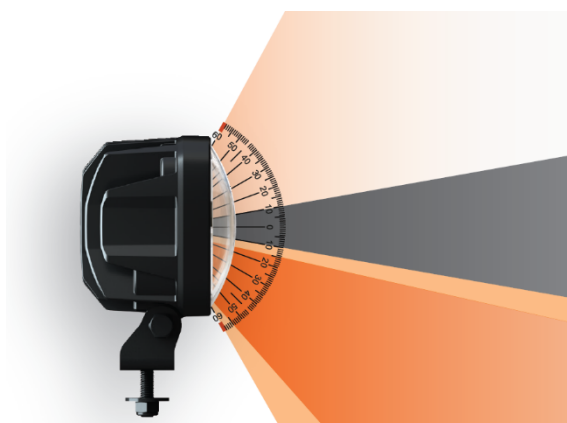

## SCORPIUS PRO 415 PH

Фара Scorpius PRO 415 с оптикой Phenom от NORDIC LIGHTS® - это эффективный рабочий свет, оснащенный инновационным решением по освещению Phenom Optics. Фара обеспечивает высокую видимость и максимальную безопасность за счет безбликовой зоны.

### АКЦЕНТИРОВАННОЕ ОСВЕЩЕНИЕ

Мягкое освещение, направленное вверх для наилучшей подсветки при подъеме грузов и других операциях