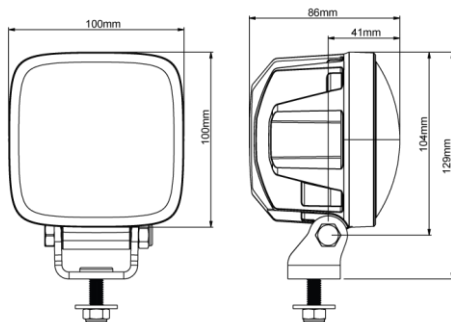

## ТЕХНИЧЕСКИЕ ХАРАКТЕРИСТИКИ

Теоретический/рабочий световой поток	1950 лм / 1500 лм	Рабочие температуры	-40°C... +85°C (защита от перегрева)
Цветовая температура	5000 К	Рейтинг IP	IP68, IP6K9K
Номинальное/входное напряжение DC	12В, 24В / 9-16В, 18-32В	Соляной туман	ISO 9227 240Н
Потребляемая мощность	28 Вт	Линза	Закаленное стекло
Номинальный ток	12В=2.4А, 24В=1.2А	Корпус	Алюминий
Монтаж	Один болт М8	Вес	0.6 кг
Разъем	Встроен. Deutsch DT-2 (2-pin)	ЭМС	CISPR 25 класс 5, EN 14982-2, ISO 13766, EN 12895, ISO 11452-2, EN 13309, ISO 7637-2
Удары	60G	Электроника	Встроенная
Вибрация	8G ср.кв. 24-2000Гц	Срок службы	50000 часов

## РАЗМЕРЫ