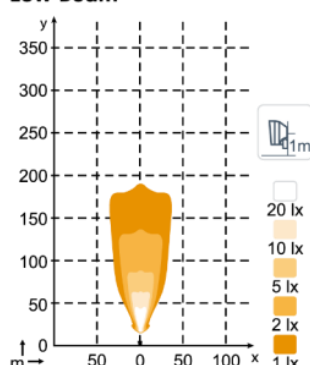

Устройство обладает высокой устойчивостью к ударам и вибрации. Подходит для применения в сложных рабочих условиях.

ПРЕМИУМ-КАЧЕСТВО. ПРОИЗВОДСТВО – ФИНЛЯНДИЯ.

ТЕХНИЧЕСКИЕ ХАРАКТЕРИСТИКИ

Теоретический/рабочий световой поток	5200 лм / 3500 лм	Рабочие температуры	-40°C... +85°C
Цветовая температура	4250 К	Рейтинг IP	IP68, IP6K9K, SAE J1455
Номинальное/входное напряжение DC	24V / 16-32V 12V / 8-16V	Соляной туман	ISO 9227 240H
Потребляемая мощность	Лампа 45W D1S	ЭМС	ISO 13766
Номинальный ток	12V=2.0A 24V=4.1A	Разъем	встроен. Deutsch DT-2 (2-pin), Deutsch 2-pin на проводе
Монтаж	Один болт M10	Линзы	Закаленное стекло
Удары	50G	Корпус	Алюминий
Вибрация	15.3G ср.кв., 24-2000Гц	Вес	1.1 кг

ДИАГРАММЫ СВЕТОВОГО ПЯТНА

N45 HID 45W
Wide Flood

N45 HID 45W
Flood

N45 HID 45W
High Beam

N45 HID 45W
Low Beam

РАЗМЕРЫ

РАЗЪЕМ

**ОТВЕТНАЯ ЧАСТЬ
РАЗЪЕМА –
В КОМПЛЕКТЕ**