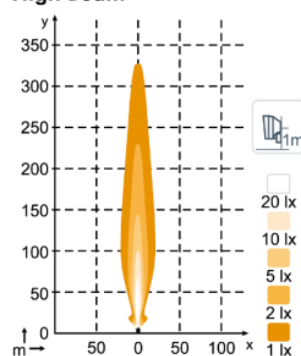

Устройство обладает высокой устойчивостью к ударам и вибрации. Подходит для применения в сложных рабочих условиях.

ПРЕМИУМ-КАЧЕСТВО. ПРОИЗВОДСТВО – ФИНЛЯНДИЯ.

ТЕХНИЧЕСКИЕ ХАРАКТЕРИСТИКИ

Теоретический/рабочий световой поток	5200 лм / 3500 лм	Рабочие температуры	-40°C... +85°C
Цветовая температура	4250 К	Рейтинг IP	IP68, IP6K9K, SAE J1455
Номинальное/входное напряжение DC	24V / 16-32V 12V / 8-16V	Соляной туман	ISO 9227 240H
Потребляемая мощность	Лампа 45W D1S	ЭМС	ISO 13766
Номинальный ток	12V=2.0A 24V=4.1A	Разъем	встроен. Deutsch DT-2 (2-pin), Deutsch 2-pin на проводе
Монтаж	Один болт M10	Линзы	Закаленное стекло
Удары	50G	Корпус	Алюминий
Вибрация	15.3G ср.кв., 24-2000Гц	Вес	1.1 кг

ДИАГРАММЫ СВЕТОВОГО ПЯТНА

N45 HID 45W
Wide Flood

N45 HID 45W
Flood

N45 HID 45W
High Beam

N45 HID 45W
Low Beam

РАЗМЕРЫ

РАЗЪЕМ

**ОТВЕТНАЯ ЧАСТЬ
РАЗЪЕМА –
В КОМПЛЕКТЕ**