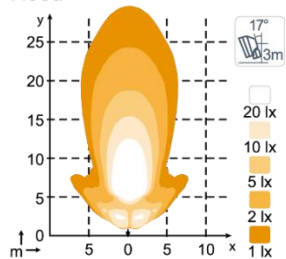

Устройство обладает высокой устойчивостью к ударам и вибрации. Подходит для применения в сложных рабочих условиях.

ПРЕМИУМ-КАЧЕСТВО. ПРОИЗВОДСТВО – ФИНЛЯНДИЯ.

ТЕХНИЧЕСКИЕ ХАРАКТЕРИСТИКИ

Теоретический/рабочий световой поток	5200 лм / 3500 лм	Рабочие температуры	-40°C... +85°C
Цветовая температура	4250 К	Рейтинг IP	IP68, IP6K9K, SAE J1455
Номинальное/входное напряжение DC	24V / 16-32V 12V / 8-16V	Соляной туман	ISO 9227 240H
Потребляемая мощность	Лампа 45W D1S	ЭМС	ISO 13766
Номинальный ток	12V=2.0A 24V=4.1A	Разъем	встроен. Deutsch DT-2 (2-pin), Deutsch 2-pin на проводе
Монтаж	Один болт M10	Линзы	Закаленное стекло
Удары	50G	Корпус	Алюминий
Вибрация	15.3G ср.кв., 24-2000Гц	Вес	1.1 кг

ДИАГРАММЫ СВЕТОВОГО ПЯТНА

N45 HID 45W
Wide Flood

N45 HID 45W
Flood

N45 HID 45W
High Beam

N45 HID 45W
Low Beam

РАЗМЕРЫ

РАЗЪЕМ

**ОТВЕТНАЯ ЧАСТЬ
РАЗЪЕМА –
В КОМПЛЕКТЕ**