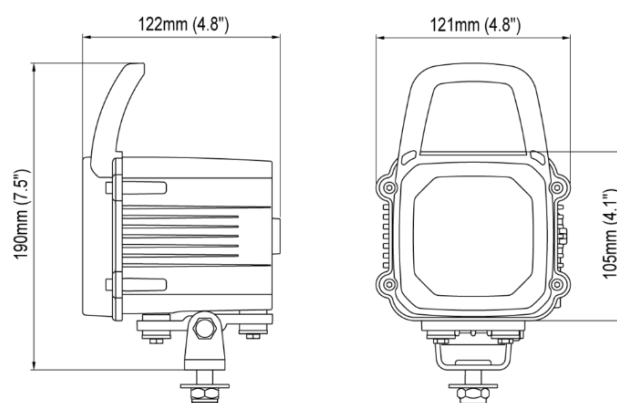

Устройство обладает высокой устойчивостью к ударам и вибрации. Подходит для применения в сложных рабочих условиях.

ПРЕМИУМ-КАЧЕСТВО. ПРОИЗВОДСТВО – ФИНЛЯНДИЯ.

ТЕХНИЧЕСКИЕ ХАРАКТЕРИСТИКИ

Теоретический/рабочий световой поток	5200 лм / 3500 лм	Рабочие температуры	-40°C... +85°C
Цветовая температура	4250 К	Рейтинг IP	IP68, IP6K9K, SAE J1455
Номинальное/входное напряжение DC	24V / 16-32V 12V / 8-16V	Соляной туман	ISO 9227 240H
Потребляемая мощность	Лампа 45W D1S	ЭМС	ISO 13766
Номинальный ток	12V=2.0A 24V=4.1A	Разъем	встроен. Deutsch DT-2 (2-pin), Deutsch 2-pin на проводе
Монтаж	Один болт M10	Линзы	Закаленное стекло
Удары	50G	Корпус	Алюминий
Вибрация	15.3G ср.кв., 24-2000Гц	Вес	1.1 кг

ДИАГРАММЫ СВЕТОВОГО ПЯТНА

N45 HID 45W
Wide Flood

N45 HID 45W
Flood

N45 HID 45W
High Beam

N45 HID 45W
Low Beam

РАЗМЕРЫ

РАЗЪЕМ

**ОТВЕТНАЯ ЧАСТЬ
РАЗЪЕМА –
В КОМПЛЕКТЕ**