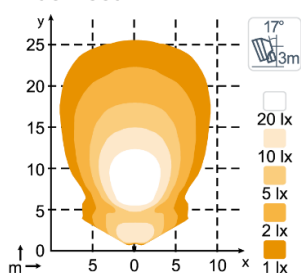

ДИАГРАММЫ СВЕТОВОГО ПЯТНА

N45 HID 45W
Wide Flood

N45 HID 45W
Flood

N45 HID 45W
High Beam

N45 HID 45W
Low Beam

РАЗМЕРЫ

РАЗЪЕМ

**ОТВЕТНАЯ ЧАСТЬ
РАЗЪЕМА –
В КОМПЛЕКТЕ**