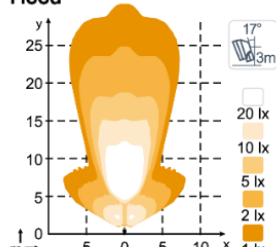

ПРЕМИУМ-КАЧЕСТВО. ПРОИЗВОДСТВО – ФИНЛЯНДИЯ.

ТЕХНИЧЕСКИЕ ХАРАКТЕРИСТИКИ

Теоретический/рабочий световой поток	5200 лм / 3500 лм	Рабочие температуры	-40°C... +85°C
Цветовая температура	4250 К	Рейтинг IP	IP68, IP6K9K
Номинальное/входное напряжение DC	24V / 16-32V 12V / 8-16V	Соляной туман	ISO 9227 240H
Потребляемая мощность	Лампа 45W D1S	Разъем	встроен. Deutsch 2-pin, Deutsch 2-pin на проводе
Номинальный ток	24V=2.0A 12V=4.1A	Корпус	Полиамид, усиленный стекловолокном
Монтаж	Один болт M10	Линзы	Закаленное стекло
Удары	50G	Электроника	Встроенная
Вибрация	15.3G ср.кв., 24-2000Гц	Вес	1.3 кг

ДИАГРАММЫ СВЕТОВОГО ПЯТНА

N400 HID 45W
Wide Flood

N400 HID 45W
Flood

N400 HID 45W
High Beam

N400 HID 45W
Low Beam

РАЗМЕРЫ

РАЗЪЕМ