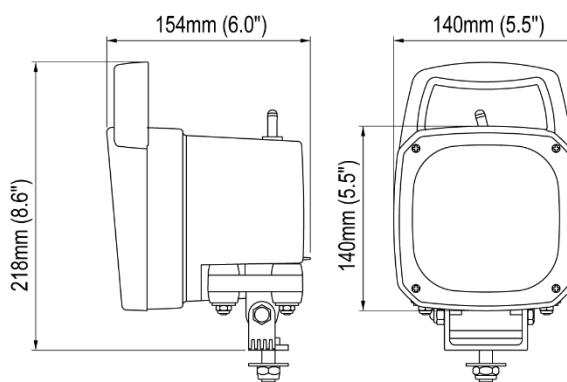

ПРЕМИУМ-КАЧЕСТВО. ПРОИЗВОДСТВО – ФИНЛЯНДИЯ.

ТЕХНИЧЕСКИЕ ХАРАКТЕРИСТИКИ

Теоретический/рабочий световой поток	5200 лм / 3500 лм	Рабочие температуры	-40°C... +85°C
Цветовая температура	4250 К	Рейтинг IP	IP68, IP6K9K
Номинальное/входное напряжение DC	24V / 16-32V 12V / 8-16V	Соляной туман	ISO 9227 240H
Потребляемая мощность	Лампа 45W D1S	Разъем	встроен. Deutsch 2-pin, Deutsch 2-pin на проводе
Номинальный ток	24V=2.0A 12V=4.1A	Корпус	Полиамид, усиленный стекловолокном
Монтаж	Один болт M10	Линзы	Закаленное стекло
Удары	50G	Электроника	Встроенная
Вибрация	15.3G ср.кв., 24-2000Гц	Вес	1.3 кг

ДИАГРАММЫ СВЕТОВОГО ПЯТНА

N400 HID 45W
Wide Flood

N400 HID 45W
Flood

N400 HID 45W
High Beam

N400 HID 45W
Low Beam

РАЗМЕРЫ

РАЗЪЕМ