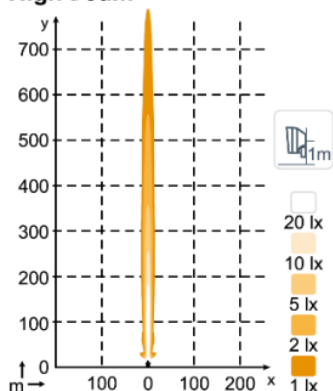

ПРЕМИУМ-КАЧЕСТВО. ПРОИЗВОДСТВО – ФИНЛЯНДИЯ.

ТЕХНИЧЕСКИЕ ХАРАКТЕРИСТИКИ

Теоретический/рабочий световой поток	5200 лм / 3500 лм	Рабочие температуры	-40°C... +85°C
Цветовая температура	4250 К	Рейтинг IP	IP68, IP6K9K
Номинальное/входное напряжение DC	24V / 16-32V 12V / 8-16V	Соляной туман	ISO 9227 240H
Потребляемая мощность	Лампа 45W D1S	Разъем	встроен. Deutsch 2-pin, Deutsch 2-pin на проводе
Номинальный ток	24V=2.0A 12V=4.1A	Корпус	Полиамид, усиленный стекловолокном
Монтаж	Один болт M10	Линзы	Закаленное стекло
Удары	50G	Электроника	Встроенная
Вибрация	15.3G ср.кв., 24-2000Гц	Вес	1.3 кг

ДИАГРАММЫ СВЕТОВОГО ПЯТНА

N400 HID 45W
Wide Flood

N400 HID 45W
Flood

N400 HID 45W
High Beam

N400 HID 45W
Low Beam

РАЗМЕРЫ

РАЗЪЕМ