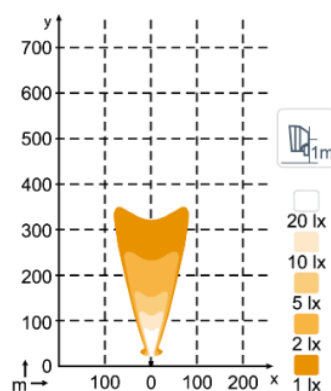

ПРЕМИУМ-КАЧЕСТВО. ПРОИЗВОДСТВО – ФИНЛЯНДИЯ.

ТЕХНИЧЕСКИЕ ХАРАКТЕРИСТИКИ

Теоретический/рабочий световой поток	5200 лм / 3500 лм	Рабочие температуры	-40°C... +85°C
Цветовая температура	4250 К	Рейтинг IP	IP68, IP6K9K
Номинальное/входное напряжение DC	24V / 16-32V 12V / 8-16V	Соляной туман	ISO 9227 240H
Потребляемая мощность	Лампа 45W D1S	Разъем	встроен. Deutsch 2-pin, Deutsch 2-pin на проводе
Номинальный ток	24V=2.0A 12V=4.1A	Корпус	Полиамид, усиленный стекловолокном
Монтаж	Один болт M10	Линзы	Закаленное стекло
Удары	50G	Электроника	Встроенная
Вибрация	15.3G ср.кв., 24-2000Гц	Вес	1.3 кг

ДИАГРАММЫ СВЕТОВОГО ПЯТНА

N400 HID 45W
Wide Flood

N400 HID 45W
Flood

N400 HID 45W
High Beam

N400 HID 45W
Low Beam

РАЗМЕРЫ

РАЗЪЕМ