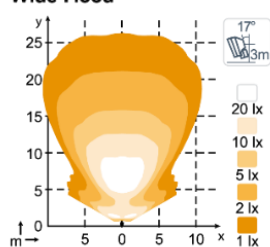

ДИАГРАММЫ СВЕТОВОГО ПЯТНА

N400 HID 45W
Wide Flood