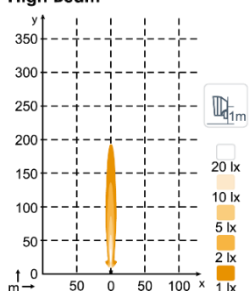

ПРЕМИУМ-КАЧЕСТВО. ПРОИЗВОДСТВО—ФИНЛЯНДИЯ.

ТЕХНИЧЕСКИЕ ХАРАКТЕРИСТИКИ

Теоретический/рабочий световой поток	12V: 1450 лм / 1100 лм 24V: 1750 лм / 1400 лм
Цветовая температура	3200 K
Номинальное/входное напряжение DC	24V / 16-32V, 36V / 28-44V, 48V / 33-68V, 80V / 56-110V, 12V / 8-16V
Потребляемая мощность	Лампа H3 12V=55Вт 24V HD Bulb=65Вт 24V=70Вт
Номинальный ток	80V=0.7A 48V=1.4A 36V=2.0A 24V=2.7A 12V=4.6A
Монтаж	Один болт M10 или M8

ДИАГРАММЫ СВЕТОВОГО ПЯТНА

N25 Halogen Wide Flood

N25 Halogen Flood

N25 Halogen High Beam

N25 Halogen Low Beam

РАЗМЕРЫ

РАЗЪЕМ