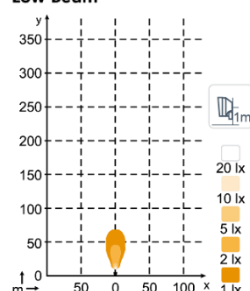

ПРЕМИУМ-КАЧЕСТВО. ПРОИЗВОДСТВО—ФИНЛЯНДИЯ.

ТЕХНИЧЕСКИЕ ХАРАКТЕРИСТИКИ

Теоретический/рабочий световой поток	12V: 1450 лм / 1100 лм 24V: 1750 лм / 1400 лм
Цветовая температура	3200 K
Номинальное/входное напряжение DC	24V / 16-32V, 36V / 28-44V, 48V / 33-68V, 80V / 56-110V, 12V / 8-16V
Потребляемая мощность	Лампа H3 12V=55Вт 24V HD Bulb=65Вт 24V=70Вт
Номинальный ток	80V=0.7A 48V=1.4A 36V=2.0A 24V=2.7A 12V=4.6A
Монтаж	Один болт M10 или M8

ДИАГРАММЫ СВЕТОВОГО ПЯТНА

N25 Halogen Wide Flood

N25 Halogen Flood

N25 Halogen High Beam

N25 Halogen Low Beam

РАЗМЕРЫ

РАЗЪЕМ