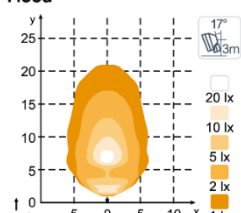

N25 Halogen Flood