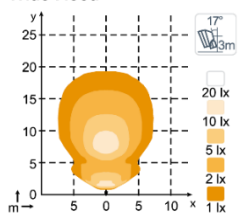

ДИАГРАММЫ СВЕТОВОГО ПЯТНА

N25 Halogen Wide Flood