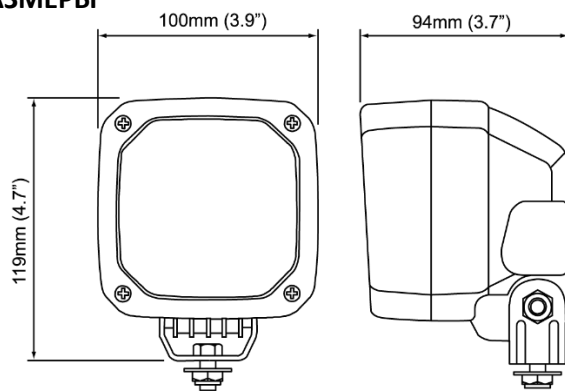

Рабочие температуры	-40°C... +85°C
Рейтинг IP	IP67 (кроме разъема Grommet)
Соляной туман	ISO 9227 240H
Разъем	Встроен. AMP, встроен. Deutsch 2-pin, 2 провода, Deutsch 2-pin на проводе, изолирующая втулка для провода (Grommet)
Линзы	Закаленное стекло
Корпус	Полиамид
Удары	60G
Вибрация	8.57G ср.кв., 18-600Гц
Вес	0.4 кг

ДИАГРАММЫ СВЕТОВОГО ПЯТНА

N25 Halogen Wide Flood

N25 Halogen Flood

N25 Halogen High Beam

N25 Halogen Low Beam

РАЗМЕРЫ

РАЗЪЕМ