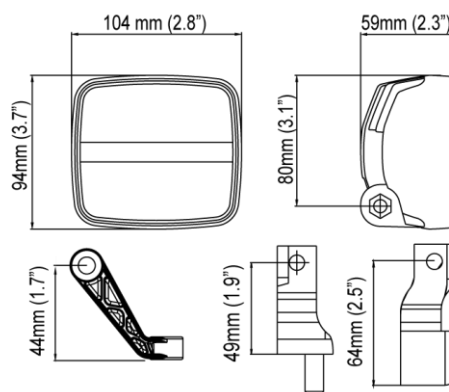

ПРЕМИУМ-КАЧЕСТВО. ГАРАНТИЯ 5 ЛЕТ. ПРОИЗВОДСТВО – ФИНЛЯНДИЯ.

ТЕХНИЧЕСКИЕ ХАРАКТЕРИСТИКИ

Теоретический/рабочий световой поток	1900 лм / 1200 лм	Рабочие температуры	-40°C... +85°C (защита от перегрева)
Цветовая температура	5700 К	Рейтинг IP	IP68, IP6K9K, SAE J1455
Номинальное/входное напряжение DC	12-24В / 9-32В	Соляной туман	ISO 9227 240H
Потребляемая мощность	20 Вт	Линзы	Поликарбонат
Номинальный ток	24В=0.8А, 12В=1.7А	Корпус	Алюминий
Монтаж	Один болт М8	Вес	0.5 кг
Разъем	Встроен. AMP, встроен. Deutsch DT-2 (2-pin)	ЭМС	CISPR 25 Класс 5, EN 12895, ISO 13766, ISO 14982, ISO 7637-2
Удары	60G	Электроника	Встроенная
Вибрация	8G ср.кв., 24-2000Гц		

ДИАГРАММЫ СВЕТОВОГО ПЯТНА

KL2001 1200lm Wide Flood

KL2001 1200lm Flood

KL2001 900lm Diffused

РАЗМЕРЫ

РАЗЪЕМЫ