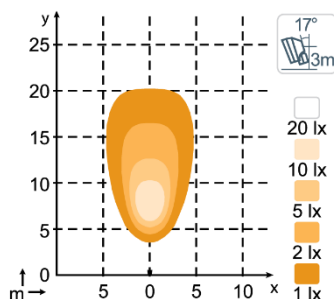

ПРЕМИУМ-КАЧЕСТВО. ГАРАНТИЯ 5 ЛЕТ. ПРОИЗВОДСТВО – ФИНЛЯНДИЯ.

ТЕХНИЧЕСКИЕ ХАРАКТЕРИСТИКИ

Теоретический/рабочий световой поток	1900 лм / 1200 лм	Рабочие температуры	-40°C... +85°C (защита от перегрева)
Цветовая температура	5700 К	Рейтинг IP	IP68, IP6K9K, SAE J1455
Номинальное/входное напряжение DC	12-24В / 9-32В	Соляной туман	ISO 9227 240H
Потребляемая мощность	20 Вт	Линзы	Поликарбонат
Номинальный ток	24В=0.8А, 12В=1.7А	Корпус	Алюминий
Монтаж	Один болт М8	Вес	0.5 кг
Разъем	Встроен. AMP, встроен. Deutsch DT-2 (2-pin)	ЭМС	CISPR 25 Класс 5, EN 12895, ISO 13766, ISO 14982, ISO 7637-2
Удары	60G	Электроника	Встроенная
Вибрация	8G ср.кв., 24-2000Гц		

ДИАГРАММЫ СВЕТОВОГО ПЯТНА

KL2001 1200lm Wide Flood

KL2001 1200lm Flood

KL2001 900lm Diffused

РАЗМЕРЫ

РАЗЪЕМЫ