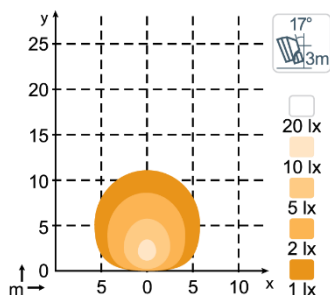

ДИАГРАММЫ СВЕТОВОГО ПЯТНА

KL2001 1200lm Wide Flood

KL2001 1200lm Flood

KL2001 900lm Diffused

РАЗМЕРЫ

РАЗЪЕМЫ