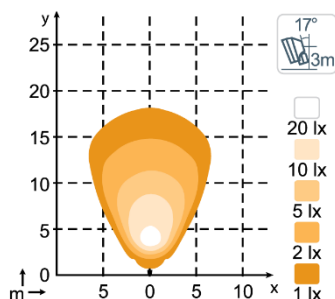

KL2001 LED

Рабочая фара KL2001 LED – это доступное обновление для ваших потребностей в освещении. Фара отвечает потребностям базового уровня в освещении класса Heavy Duty и подходит для замены галогенных рабочих фар. Фара доступна с тремя разными вариантами кронштейна.

ДИАГРАММЫ СВЕТОВОГО ПЯТНА

KL2001 1200lm Wide Flood

KL2001 1200lm Flood

KL2001 900lm Diffused

РАЗМЕРЫ

РАЗЪЕМЫ