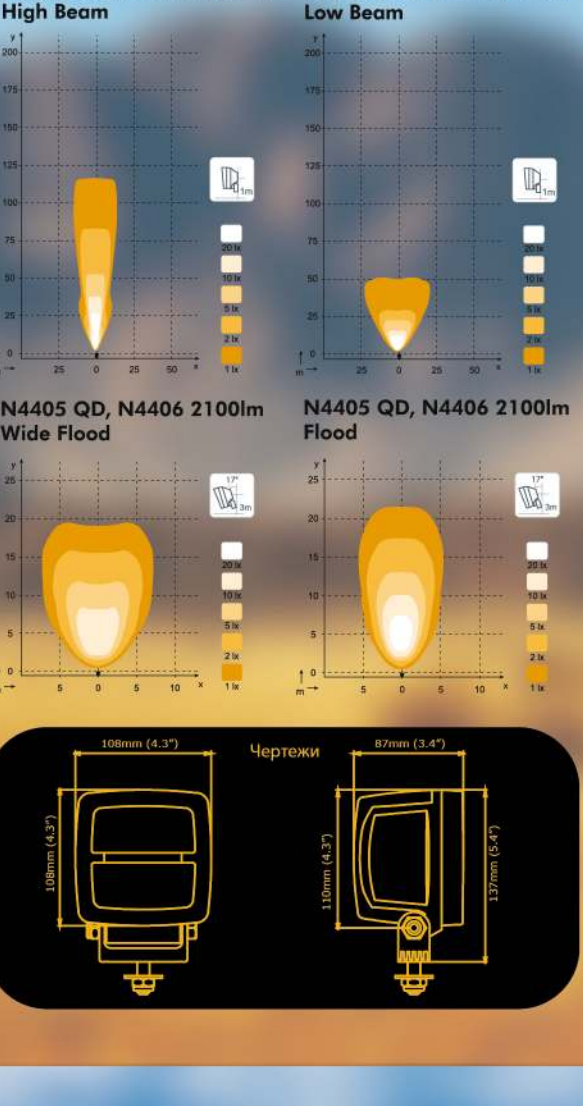

Диаграммы светового пятна

1. **Особенности**
2. Длительный срок службы
   - Неприхотливость в обслуживании
   - Водонепроницаемость
   - Защита от напряжения обратной полярности
   - Защита от сброса нагрузки
   - Защита от бросков напряжения
   - Соляной туман
   - Оптически равномерное распределение светового пятна
   - Конструкция класса Heavy Duty
   - Сменный рассеиватель
   - ЭМС
   - Мощное освещение
   - Высокая светоотдача
   - Защита от перегрева
   - Сверхкомпактность
   - Доступны различные рассеиватели
   - Поддержка разных напряжений

МЕСТА УСТАНОВКИ ФАР: ЭКСКАВАТОР LIEBHERR R9250

Фара 1	Фара 2	Фара 3	Фара 4	Фара 5	Фара 6	Фара 7	Фара 8	Фара 9	Фара 10	Фара 11	Фара 12	
Scorpius LED N4701 Flood	Scorpius LED N4406 WideFlood	Scorpius LED N4402 WideFlood	Scorpius LED N4402 WideFlood	Scorpius LED N4406 WideFlood	Scorpius LED N4404 WideFlood	Scorpius LED N4406 WideFlood	Scorpius LED N4406 WideFlood	Scorpius LED N4402 WideFlood	Gemini LED N4701 Flood	Scorpius LED N4404 WideFlood	Scorpius LED N4402 WideFlood	
x	1,70m	1,70m	2,20m	2,20m	0,30m	~1,40m	~2,00m	~4,00m	~5,50m	1,90m	~3,00m	~3,50m
y	2,40 m	1,40 m	1,70 m	2,90 m	2,90 m	2,20 m	2,70 m	2,70 m	2,20 m	2,40 m	~2,60 m	~2,20 m
z	5,20m	5,20m	7,30m	7,30m	7,00m	7,20m	5,50m	5,50m	5,20m	5,50m	5,50m	5,50m
Tilt	15°	35°	15°	15°	35°	15°	35°	15°	15°	15°	15°	
Phi	5°	60°	0°	0°	90°	180°	90°	90°	155°	-5°	-40°	-135°