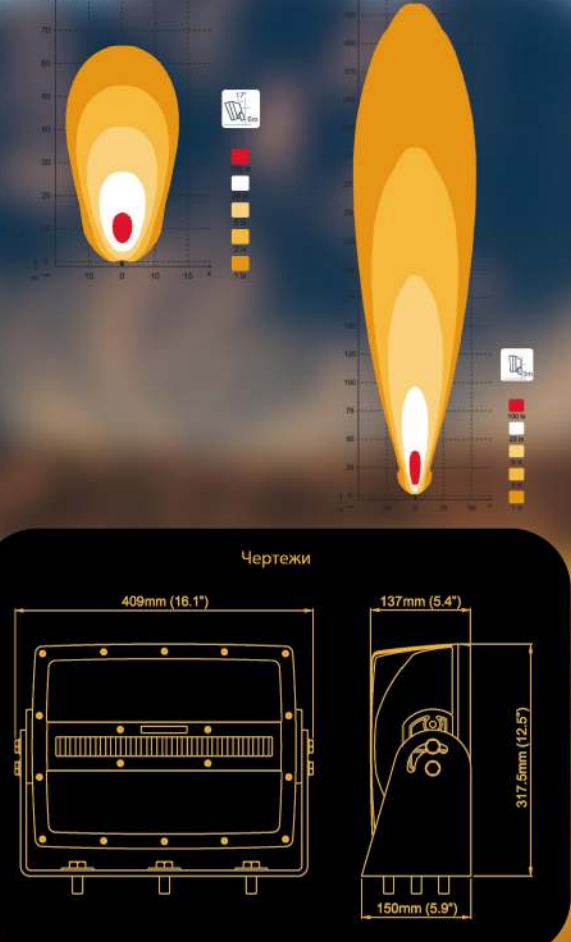

Диаграммы светового пятна

1. **Особенности**
2. Длительный срок службы
   - Неприхотливость в обслуживании
   - Водонепроницаемость
   - Защита от напряжения обратной полярности
   - Защита от сброса нагрузки
   - Защита от бросков напряжения
   - Соляной туман
   - Оптически равномерное распределение светового пятна
   - Конструкция класса Heavy Duty
   - Сменный рассеиватель
   - ЭМС
   - Мощное освещение
   - Высокая светоотдача
   - Защита от перегрева
   - Высокое соотношение