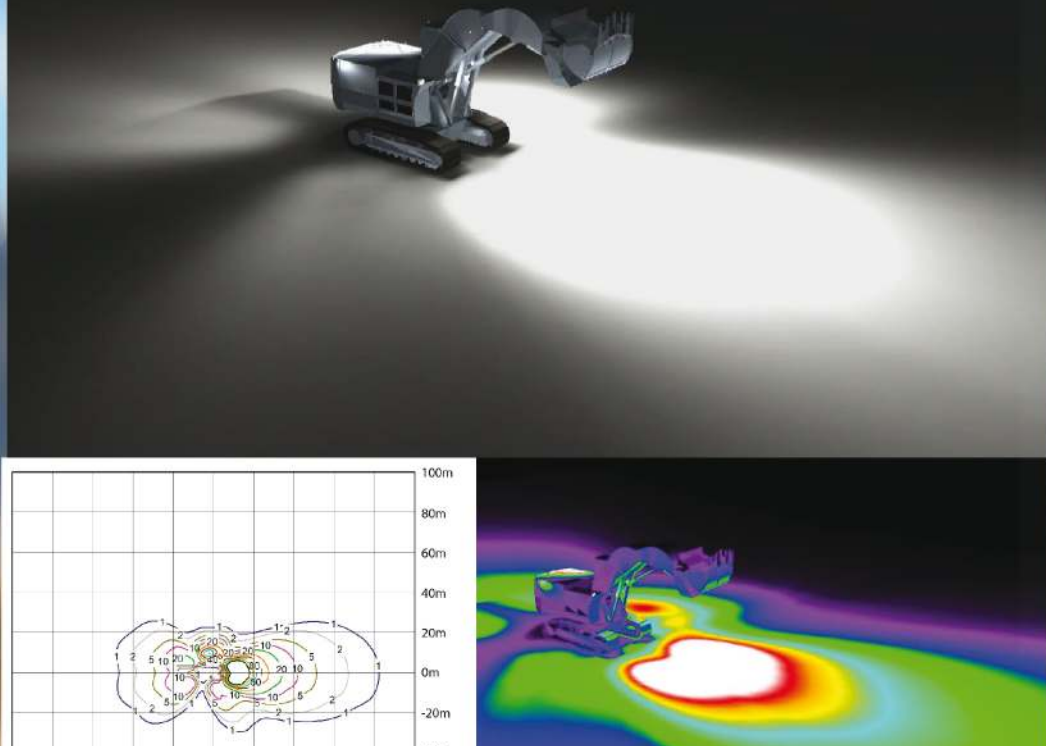

Освещенность: Scorpius LED, Gemini LED

Официальный дистрибьютор Nordic Lights в России
+7 (812) 454-01-77
info@techstar-ltd.com
www.techstar-ltd.com
г. Санкт-Петербург

NORDIC SCORPIUS LED N4404

Рабочая фара Nordic SCORPIUS LED N4404 обеспечивает мощное освещение.

Рабочая фара обладает всеми возможностями, ожидаемыми от первоклассных рабочих фар класса Heavy Duty. Фара обладает длительным сроком службы, характеризуется высокой эксплуатационной безопасностью и требует минимального обслуживания.

Подходит для тяжелых условий в различных областях применения.