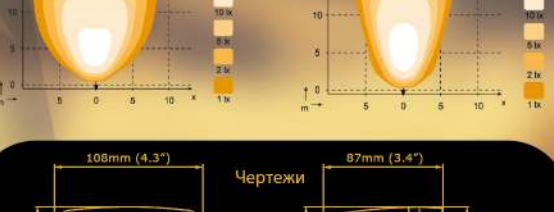

Диаграммы светового пятна

Особенности

- Длительный срок службы
- Неприхотливость в обслуживании
- Водонепроницаемость
- Защита от напряжения обратной полярности
- Защита от сброса нагрузки
- Защита от бросков напряжения
- Соляной туман
- Оптически равномерное распределение светового пятна
- Доступны различные цвета рассеивателей
- Сменный рассеиватель
- Высокое соотношение лм/Вт
- Мощное освещение
- Сверхкомпактность
- Защита от перегрева
- Конструкция класса Heavy Duty
- Высокая светоотдача
- ЭМС
- Поддержка разных напряжений