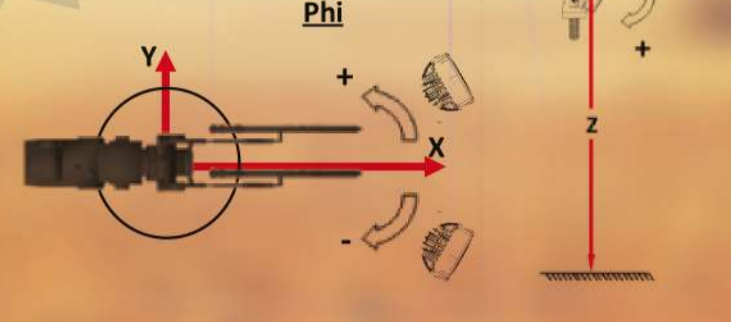

Рабочее освещение:
Scorpius LED N4402 Flood,
50W – 4 шт
- Световой поток: 6700 Люмен
- Диапазон вх. напряжения: 9-32 V
- Класс защиты: IP68, IP6K9K

Ходовые огни:
KL1401 LED Flood, 42W – 4 шт
- Световой поток: 3200 Люмен
- Диапазон вх. напряжения: 9-32 V
- Облегченный корпус
- Класс защиты: IP68, IP6K9K

Ходовые огни:
Spica LED N2401 HiBeam, 24W
– 4 шт
- Световой поток: 1200 Люмен
- Диапазон вх. напряжения: 9-32 V
- Компактное решение освещения
- Класс защиты: IP68, IP6K9K

МЕСТА УСТАНОВКИ ФАР: ATLAS CORPCO BOOMER 282

	Фара П1 Spica LED N2401 HiBeam	Фара П2 KL1401 LED Flood	Фара П3 Scorpius LED N4402 Flood	Фара П4 Scorpius LED N4402 Flood	Фара П5 KL1401 LED Flood	Фара П6 Spica LED N2401 HiBeam
x	0.65 m	-1.00 m	-1.00 m	-1.00 m	-2.20 m	-4.90 m
y	-0.50 m	-0.25 m	-0.55 m	-0.70 m	-0.40 m	-0.40 m
z	0.60 m	2.90 m	2.90 m	2.90 m	2.90 m	0.60 m
Tilt	0°	10°	-10°	10°	10°	0°
Phi	0°	5°	-10°	-20°	-160°	160°