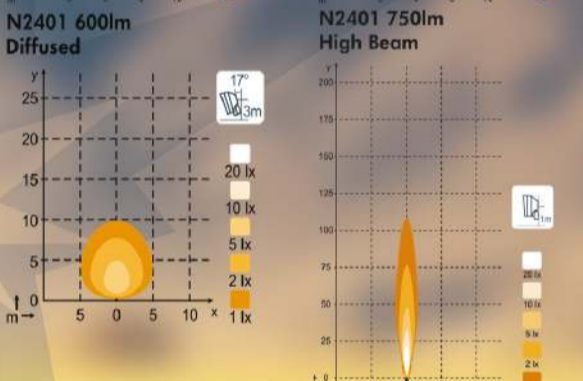

Диаграммы светового пятна

Особенности

- Длительный срок службы
- Неприхотливость в обслуживании
- Конструкция класса Heavy Duty
- Защита от напряжения обратной полярности
- Защита от сброса нагрузки
- Защита от бросков напряжения
- Соляной туман
- Оптически равномерное распределение светового пятна
- Поддержка разных напряжений
- Сверхкомпактность
- Водонепроницаемость
- Защита от перегрева
- ЭМС
- Доступны различные цвета рассеивателей
- Регулировка яркости
- Низкое энергопотребление

NORDIC KL1401 LED

Рабочая фара Nordic KL1401 LED – это доступное обновление для Ваших потребностей в освещении.

Фара KL1401 LED отвечает потребностям базового уровня в освещении класса Heavy Duty и подходит для замены галогенных рабочих фар.