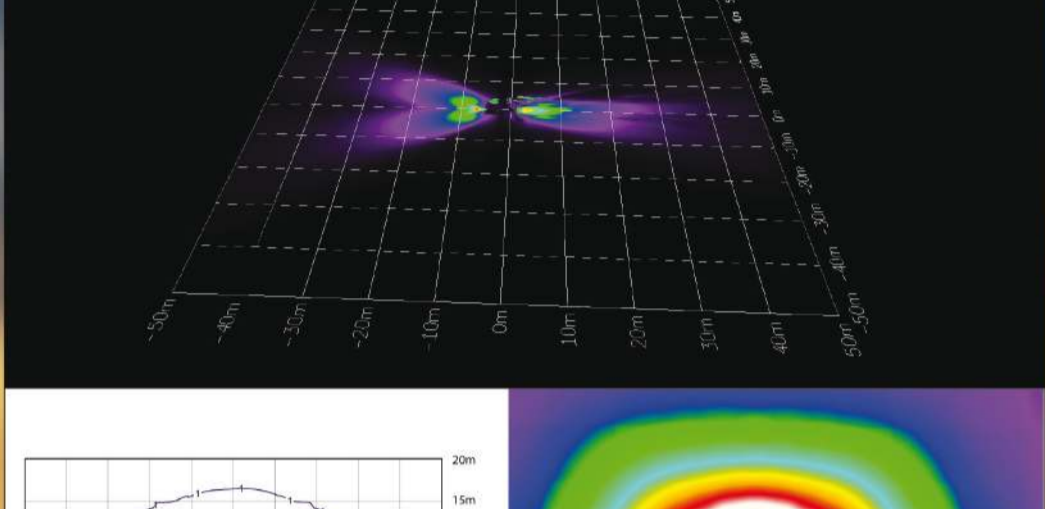

Освещенность: Scorpius LED, Spica LED, KL LED

NORDIC SPICA LED N2401

Рабочая фара Nordic SPICA LED N2401 — это надежный и компактный осветительный прибор с функцией регулировки яркости.

Фара отличается длительным сроком службы, высокой эксплуатационной безопасностью и неприхотливостью в обслуживании.

Эта рабочая фара легко противостоит неблагоприятным рабочим условиям.