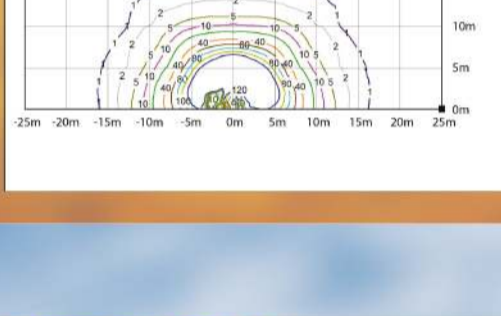

Освещенность: Scorpius LED, Spica LED, KL LED