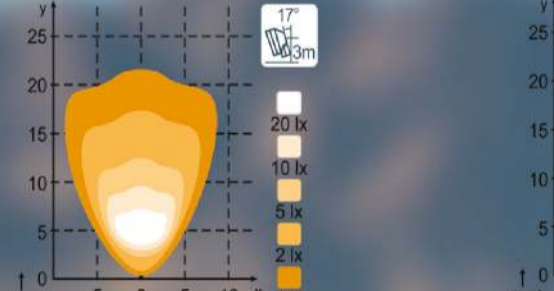

Диаграммы светового пятна

Особенности

- Длительный срок службы
- Неприхотливость в обслуживании
- Водонепроницаемость
- Защита от напряжения обратной полярности
- Защита от сброса нагрузки
- Защита от бросков напряжения
- Соляной туман
- Оптически равномерное распределение светового пятна
- Сверхкомпактность
- Регулировка яркости
- Конструкция класса Heavy Duty
- Защита от перегрева
- ЭМС
- Поддержка разных напряжений

NORDIC SCORPIUS LED N4402

Рабочая фара Nordic SCORPIUS LED N4402 дает непревзойденно яркое освещение. Улучшено соотношение светоотдачи и энергопотребления при сохранении тех же габаритов.

Фара отличается длительным сроком службы, высокой эксплуатационной безопасностью и неприхотливостью в обслуживании.

Подходит для тяжелых условий в различных областях применения.