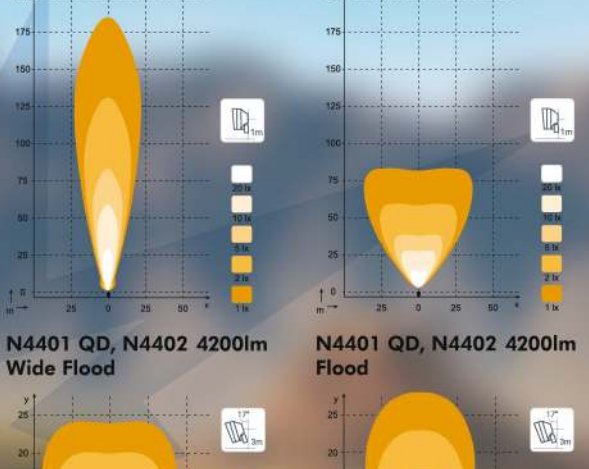

Диаграммы светового пятна

- Особенности**
- Длительный срок службы
 - Неприхотливость в обслуживании
 - Водонепроницаемость
 - Защита от напряжения обратной полярности
 - Защита от сброса нагрузки
 - Защита от бросков напряжения
 - Соляной туман
 - Оптически равномерное распределение светового пятна
 - Сверхкомпактность
 - Защита от перегрева
 - Конструкция класса Heavy Duty
 - Регулировка яркости
 - ЭМС
 - Поддержка разных напряжений

NORDIC SCORPIUS LED N4402

Рабочая фара Nordic SCORPIUS LED N4402 обеспечивает превосходное освещение. Улучшенное отношение силы света к потребляемой мощности с сохранением прежних размеров.

Фара обладает длительным сроком службы, характеризуется высокой эксплуатационной безопасностью и требует минимального обслуживания.

Подходит для тяжелых условий в различных областях применения.

Диаграммы светового пятна

- Особенности**
- Длительный срок службы
 - Неприхотливость в обслуживании
 - Водонепроницаемость
 - Защита от напряжения обратной полярности
 - Защита от сброса нагрузки
 - Защита от бросков напряжения
 - Соляной туман
 - Оптически равномерное распределение светового пятна
 - Доступны различные цвета рассеивателей
 - Сменный рассеиватель
 - Демпфирование Quake
 - Мощное освещение
 - Сверхкомпактность
 - Защита от перегрева
 - Конструкция класса Heavy Duty
 - Высокая светоотдача
 - ЭМС
 - Поддержка разных напряжений