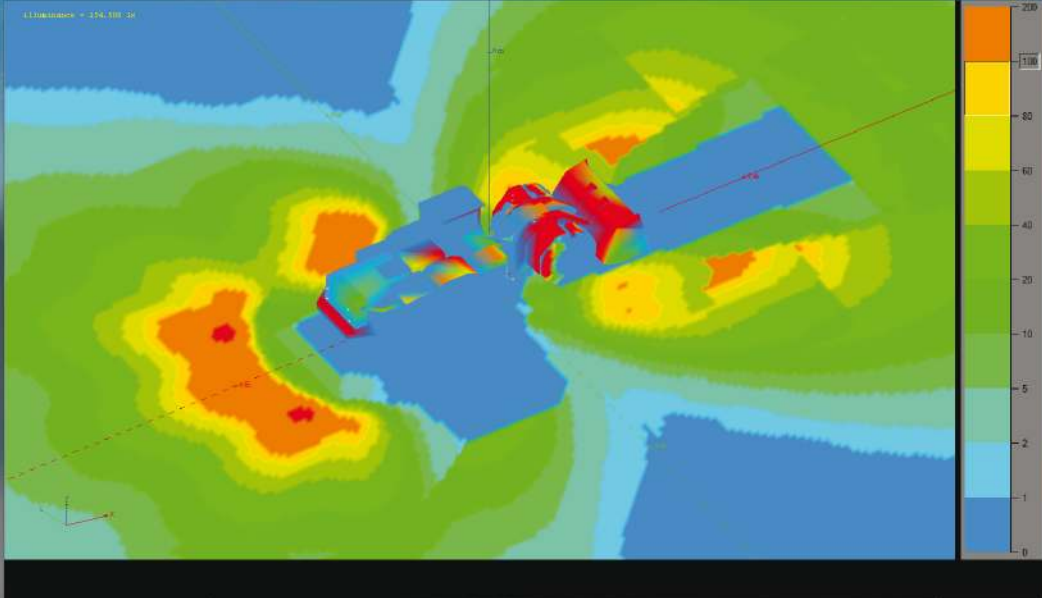

Освещенность: Scorpius LED, KL LED