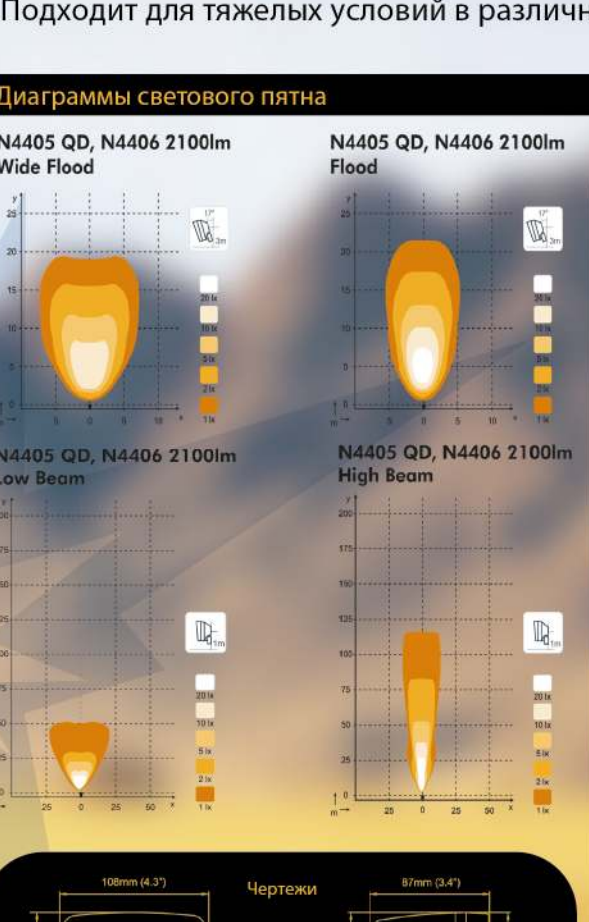

Диаграммы светового пятна