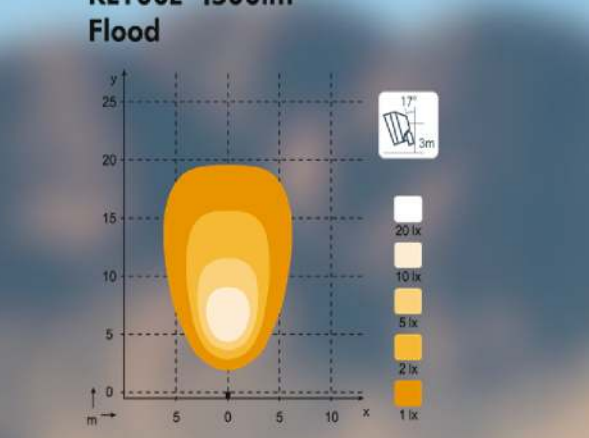

Диаграммы светового пятна