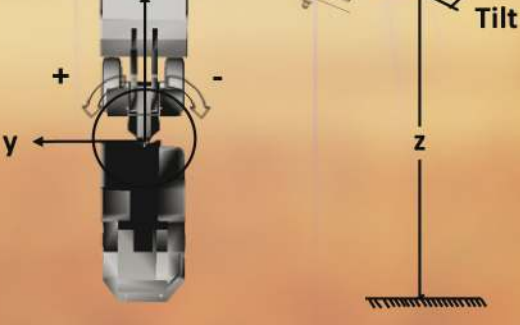

МОДЕРНИЗАЦИЯ ОСВЕЩЕНИЯ: ПОГРУЗОЧНО-ДОСТАВОЧНАЯ МАШИНА SANDVIK LH514

Рабочий свет на гидростолбе ковша, головной свет:
Scorpius LED N4402 Flood / WideFlood, 50W – 6 шт
- Световой поток: 6700 Люмен
- Диапазон вх. напряжения: 9-32 V
- Класс защиты: IP68, IP6K9K

Вспомогательное освещение:
Scorpius LED N4406 WideFlood, 35W – 2 шт
- Световой поток: 3400 Люмен
- Диапазон вх. напряжения: 9-32 V
- Класс защиты: IP68, IP6K9K

Фары на кабине:
KL1002 LED Flood, 24W – 2 шт
- Световой поток: 2400 Люмен
- Диапазон вх. напряжения: 9-32 V
- Облегченный корпус
- Класс защиты: IP68, IP6K9K

МЕСТА УСТАНОВКИ ФАР: ПОГРУЗОЧНО-ДОСТАВОЧНАЯ МАШИНА SANDVIK LH514

	Фара 1 Scorpius LED N4402 Flood	Фара 2 Scorpius LED N4402 Flood	Фара 3 Scorpius LED N4402 WideFlood	Фара 4 Scorpius LED N4402 WideFlood	Фара 5 KL1002 LED Flood	Фара 6 KL1002 LED Flood	Фара 7 Scorpius LED N4406 WideFlood	Фара 8 Scorpius LED N4406 WideFlood	Фара 9 Scorpius LED N4402 WideFlood	Фара 10 Scorpius LED N4402 WideFlood
x	1m	1m	1m	1m	0m	0m	-0,1m	-0,1m	-4,7m	-4,7m
y	0,5m	-0,5m	0,5m	-0,5m	1,3m	0,3m	1,2m	-1,2m	0,5m	-0,5m
z	2,3m	2,3m	2m	2m	2,4m	2,4m	1m	1m	1,6m	1,6m
Tilt	20°	20°	15°	15°	30°	20°	5°	5°	20°	20°
Phi	10°	-10°	20°	-20°	140°	-135°	25°	-25°	165°	-165°

Освещенность: Scorpius LED, KL LED

NORDIC SCORPIUS LED N4406

Соотношение лм/Вт у рабочей фары Nordic SCORPIUS LED N4406 на 48% выгоднее, нежели у оригинальной модели.

Фара отличается длительным сроком службы, высокой эксплуатационной безопасностью и неприхотливостью в обслуживании.

Подходит для тяжелых условий в различных областях применения.

Диаграммы светового пятна