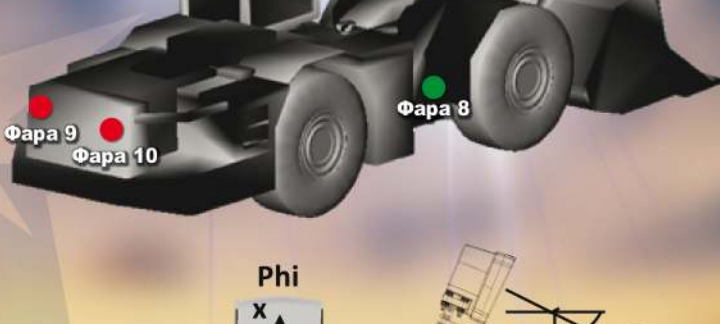

МОДЕРНИЗАЦИЯ ОСВЕЩЕНИЯ: ПОГРУЗОЧНО-ДОСТАВОЧНАЯ МАШИНА SANDVIK LH514

Рабочий свет на гидростолбе ковша, головной свет:
 Scorpius LED N4402 Flood / WideFlood, 50W – 6 шт
 - Световой поток: 6700 Люмен
 - Диапазон вх. напряжения: 9-32 V
 - Класс защиты: IP68, IP6K9K

Вспомогательное освещение:
 Scorpius LED N4406 WideFlood, 35W – 2 шт
 - Световой поток: 3400 Люмен
 - Диапазон вх. напряжения: 9-32 V
 - Класс защиты: IP68, IP6K9K

Фары на кабине:
 KL1002 LED Flood, 24W – 2 шт
 - Световой поток: 2400 Люмен
 - Диапазон вх. напряжения: 9-32 V
 - Облегченный корпус
 - Класс защиты: IP68, IP6K9K

Подходит для тяжелых условий в различных областях применения.

Диаграммы светового пятна

- Особенности**
- Длительный срок службы
 - Неприхотливость в обслуживании
 - Водонепроницаемость
 - Защита от напряжения обратной полярности
 - Защита от сброса нагрузки
 - Защита от бросков напряжения
 - Соляной туман
 - Оптически равномерное распределение светового пятна
 - Доступны различные цвета рассеивателей
 - Сменный рассеиватель
 - Демпфирование Quake
 - Мощное освещение
 - Сверхкомпактность
 - Защита от перегрева
 - Конструкция класса Heavy Duty
 - Высокая светоотдача
 - ЭМС
 - Поддержка разных напряжений