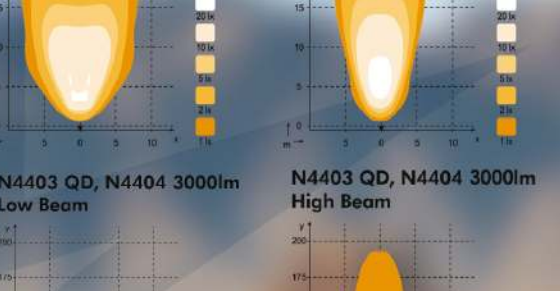

Диаграммы светового пятна

Особенности

- Длительный срок службы
- Неприхотливость в обслуживании
- Конструкция класса Heavy Duty
- Защита от напряжения обратной полярности
- Защита от сброса нагрузки
- Защита от бросков напряжения
- Соляной туман
- Оптически равномерное распределение светового пятна
- Поддержка разных напряжений
- Мощное освещение
- Водонепроницаемость
- Сверхкомпактность
- ЭМС
- Защита от перегрева
- Высокая светоотдача
- Доступны различные цвета рассеивателей
- Высокое соотношение лм/Вт
- Сменный рассеиватель