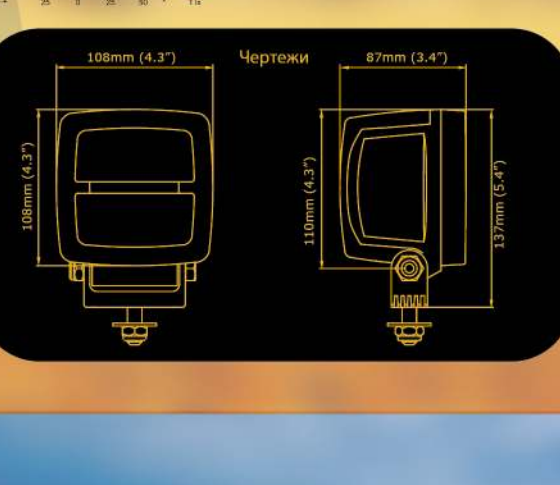

Диаграммы светового пятна

Особенности

- Длительный срок службы
- Неприхотливость в обслуживании
- Водонепроницаемость
- Защита от напряжения обратной полярности
- Защита от сброса нагрузки
- Защита от бросков напряжения
- Соляной туман
- Оптически равномерное распределение светового пятна
- Доступны различные цвета рассеивателей
- Сменный рассеиватель
- Сверхкомпактность
- Мощное освещение
- Конструкция класса Heavy Duty
- Защита от перегрева
- ЭМС
- Поддержка разных напряжений

NORDIC KL1401 LED

Рабочая фара Nordic KL1401 LED – это доступное обновление для Ваших потребностей в освещении.

Фара KL1401 LED отвечает потребностям тяжелого уровня в освещении класса Heavy Duty и подходит для замены галогенных рабочих фар.