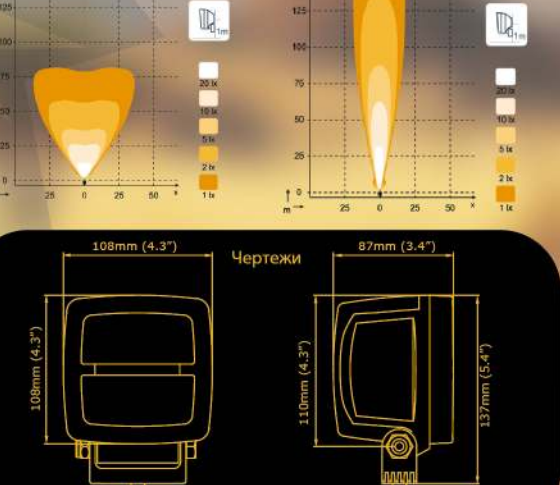

Диаграммы светового пятна

Особенности

- Длительный срок службы
- Неприхотливость в обслуживании
- Конструкция класса Heavy Duty
- Защита от напряжения обратной полярности
- Защита от сброса нагрузки
- Защита от бросков напряжения
- Соляной туман
- Оптически равномерное распределение светового пятна
- Поддержка разных напряжений
- Мощное освещение
- Водонепроницаемость
- Сверхкомпактность
- ЭМС
- Защита от перегрева
- Высокая светоотдача
- Доступны различные цвета рассеивателей
- Высокое соотношение лм/Вт
- Сменный рассеиватель