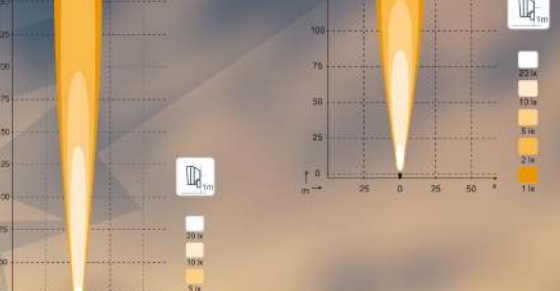

Диаграммы светового пятна

Особенности

- Длительный срок службы
- Неприхотливость в обслуживании
- Водонепроницаемость
- Защита от напряжения обратной полярности
- Защита от сброса нагрузки
- Защита от бросков напряжения
- Соляной туман
- Оптически равномерное распределение светового пятна
- Доступны различные цвета рассеивателей
- Сменный рассеиватель
- Сверхкомпактность
- Мощное освещение
- Конструкция класса Heavy Duty
- Защита от перегрева
- ЭМС
- Поддержка разных напряжений

NORDIC KL1401 LED

Рабочая фара Nordic KL1401 LED – это доступное обновление для Ваших потребностей в освещении.

Фара KL1401 LED отвечает потребностям тяжелого уровня в освещении класса Heavy Duty и подходит для замены галогенных рабочих фар.