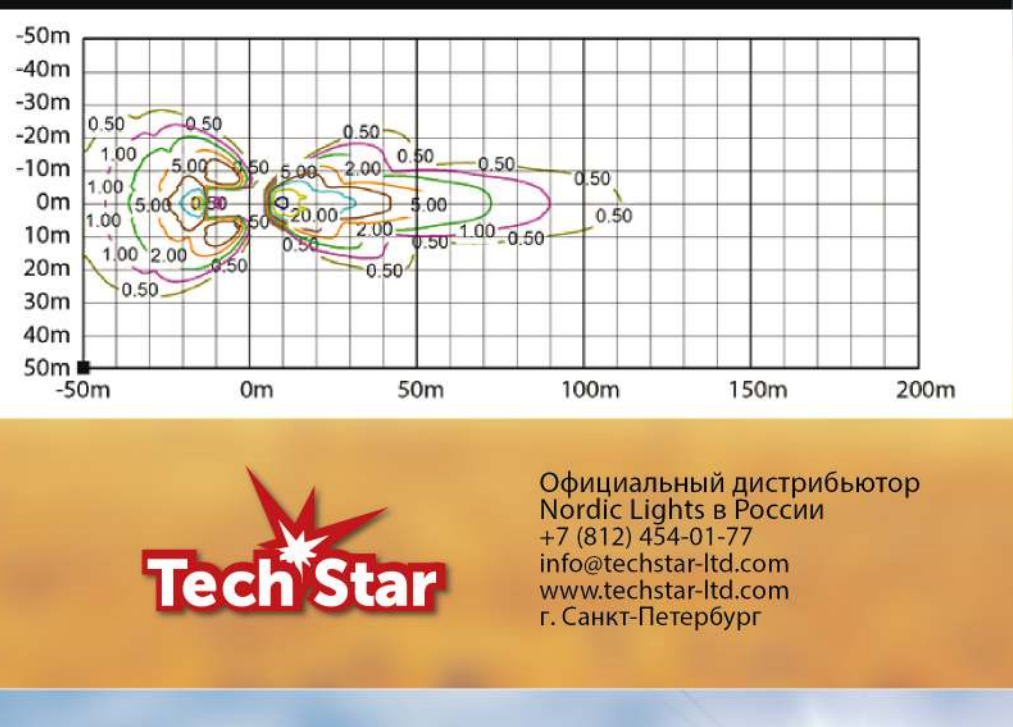

Освещенность: KL LED, Scorpius LED, Taurus LED

Официальный дистрибьютор Nordic Lights в России
+7 (812) 454-01-77
info@techstar-ltd.com
www.techstar-ltd.com
г. Санкт-Петербург

NORDIC SCORPIUS LED N4408

Рабочая фара Nordic SCORPIUS LED N4408 дает узкое световое пятно типа Pencil Beam.

Фара отличается длительным сроком службы, высокой эксплуатационной безопасностью и неприхотливостью в обслуживании.

Подходит для тяжелых условий в различных областях применения.