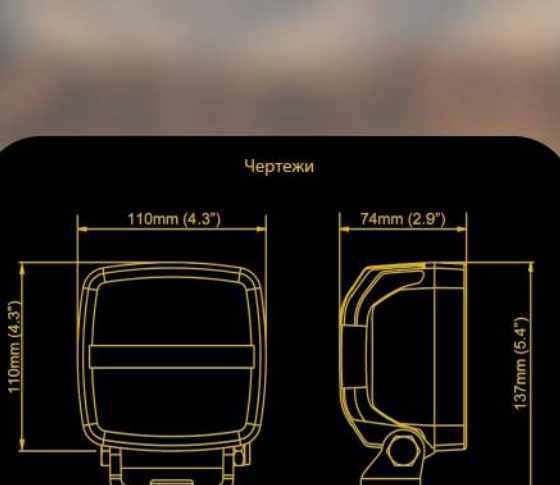

Диаграммы светового пятна

Особенности

- Длительный срок службы
- Неприхотливость в обслуживании
- Водонепроницаемость
- Защита от напряжения обратной полярности
- Защита от сброса нагрузки
- Защита от бросков напряжения
- Соляной туман
- Оптически равномерное распределение светового пятна
- Конструкция класса Heavy Duty
- Регулировка яркости
- ЭМС
- Защита от перегрева
- Сверхкомпактность
- Поддержка разных напряжений

NORDIC SCORPIUS LED N4404

Рабочая фара Nordic SCORPIUS LED N4404 обеспечивает мощное освещение.

Рабочая фара обладает всеми возможностями, оживаемыми от первоклассных фар класса Heavy Duty. Фара обладает длительным сроком службы, характеризуется высокой эксплуатационной безопасностью и требует минимального обслуживания.

Подходит для тяжелых условий в различных областях применения.