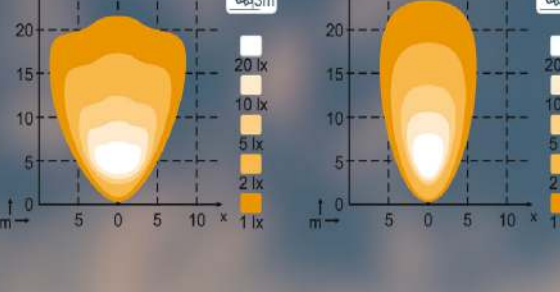

Диаграммы светового пятна

Особенности

- Длительный срок службы
- Неприхотливость в обслуживании
- Водонепроницаемость
- Защита от напряжения обратной полярности
- Защита от сброса нагрузки
- Защита от бросков напряжения
- Соляной туман
- Оптически равномерное распределение светового пятна
- Конструкция класса Heavy Duty
- Регулировка яркости
- ЭМС
- Защита от перегрева
- Сверхкомпактность
- Поддержка разных напряжений

NORDIC SCORPIUS LED N4404

Рабочая фара Nordic SCORPIUS LED N4404 обеспечивает мощное освещение.

Рабочая фара обладает всеми возможностями, оживаемыми от первоклассных фар класса Heavy Duty. Фара обладает длительным сроком службы, характеризуется высокой эксплуатационной безопасностью и требует минимального обслуживания.

Подходит для тяжелых условий в различных областях применения.