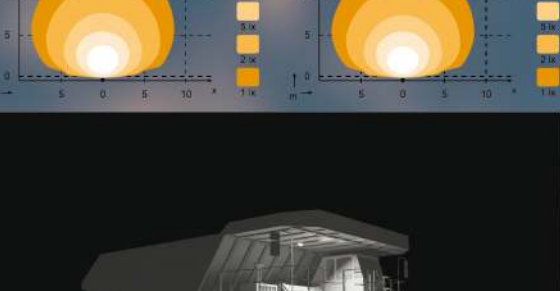

Диаграммы светового пятна

Особенности

- Длительный срок службы
- Неприхотливость в обслуживании
- Водонепроницаемость
- Защита от напряжения обратной полярности
- Защита от сброса нагрузки
- Защита от бросков напряжения
- Соляной туман
- Оптически равномерное распределение светового пятна
- Конструкция класса Heavy Duty
- Защита от перегрева
- ЭМС
- Поддержка разных напряжений

МЕСТА УСТАНОВКИ ФАР: САМОСВАЛ KOMATSU 730E

Фара П1 Scorpius LED N4404 LoBeam	Фара П2 Scorpius LED N4408 HiBeam	Фара П3 Scorpius LED N4404 LoBeam	Фара П4 Scorpius LED N4408 HiBeam	Фара П5 KL1401 LED WideFlood	Фара П6 KL1401 LED WideFlood
x	4.00 m	4.00 m	3.20 m	2.30 m	0.00 m
y	-1.60 m	-1.20 m	-1.20 m	-0.90 m	-0.50 m
z	1.60 m	1.20 m	4.00 m	2.80 m	4.00 m
Tilt	5°	0°	15°	5°	10°
Phi	0°	-2°	2°	-2°	165°

Фара Л1 Scorpius LED N4404 LoBeam	Фара Л2 Scorpius LED N4408 HiBeam	Фара Л3 Scorpius LED N4404 LoBeam	Фара Л4 Scorpius LED N4408 HiBeam	Фара Л5 KL1401 LED WideFlood	Фара Л6 KL1401 LED WideFlood
x	4.00 m	4.00 m	3.20 m	2.30 m	0.00 m
y	1.60 m	1.20 m	1.20 m	0.90 m	0.50 m
z	1.60 m	1.60 m	4.00 m	4.00 m	2.80 m
Tilt	5°	0°	15°	5°	10°
Phi	0°	2°	-2°	2°	-165°